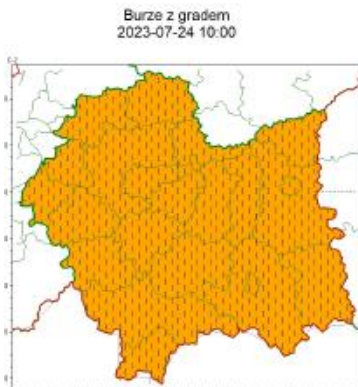

Wg. rozdzielnika

WOJEWÓDZTWO MAŁOPOLSKIE OSTRZEŻENIA METEOROLOGICZNE ZBIORCZO NR 198 WYKAZ OBOWIĄZUJĄCYCH OSTRZEŻEŃ o godz. 10:00 dnia 24.07.2023	
Zjawisko/Stopień zagrożenia	Burze z gradem/2 ZMIANA
Obszar (w nawiasie numer ostrzeżenia dla powiatu)	powiaty: bocheński(67), brzeski(68), chrzanowski(62), dąbrowski(72), gorlicki(89), krakowski(65), Kraków(63), limanowski(77), miechowski(62), myślenicki(69), nowosądecki(92), nowotarski(94), Nowy Sącz(74), olkusiński(60), oświęcimski(64), proszowski(65), suski(82), tarnowski(72), Tamów(70), tatrzański(92), wadowicki(71), wielicki(63)
Ważność	od godz. 14:00 dnia 24.07.2023 do godz. 05:00 dnia 25.07.2023
Prawdopodobieństwo	80%
Przebieg	Prognozowane są burze, którym miejscami będą towarzyszyć bardzo silne opady deszczu lokalnie do 40 mm, oraz porywy wiatru do 80 km/h punktowo do 90 km/h. Miejscami grad.
SMS	IMGW-PIB OSTRZEŻEGA: BURZE Z GRADEM/2 małopolskie (wszystkie powiaty) od 14:00/24.07 do 05:00/25.07.2023 deszcz do 40 mm, grad, porywy do 90 km/h. Dotyczy powiatów: wszystkie powiaty.
RSO	Woj. małopolskie (wszystkie powiaty), IMGW-PIB wydał ostrzeżenie drugiego stopnia o burzach z gradem
Uwagi	Brak.
Opracowanie niniejsze i jego format, jako przedmiot prawa autorskiego podlega ochronie prawnej, zgodnie z przepisami ustawy z dnia 4 lutego 1994r o prawie autorskim i prawach pokrewnych (dz. U. z 2006 r. Nr 90, poz. 631 z późn. zm.). Wszelkie dalsze udostępnianie, rozpowszechnianie (przedruk, kopiowanie, wiadomość sms) jest dozwolone wyłącznie w formie dosłownej z bezwzględnym wskazaniem źródła informacji tj. IMGW-PIB.	