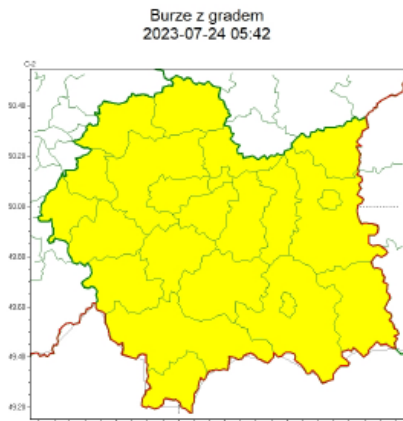

Wg. rozdzielnika

Zasięg ostrzeżeń w województwie

**WOJEWÓDZTWO MAŁOPOLSKIE
OSTRZEŻENIA METEOROLOGICZNE ZBIORCZO NR 197
WYKAZ OBOWIĄZUJĄCYCH OSTRZEŻEŃ
o godz. 05:42 dnia 24.07.2023**

Zjawisko/Stopień zagrożenia	Burze z gradem/1
Obszar (w nawiasie numer ostrzeżenia dla powiatu)	powiaty: bocheński(67), brzeski(68), chrzanowski(62), dąbrowski(72), gorlicki(89), krakowski(65), Kraków(63), limanowski(77), miechowski(62), myślenicki(69), nowosądecki(92), nowotarski(94), Nowy Sącz(74), olkuski(60), oświęcimski(64), proszowicki(65), suski(82), tarnowski(72), Tarnów(70), tatrzański(92), wadowicki(71), wielicki(63)
Ważność	od godz. 14:00 dnia 24.07.2023 do godz. 05:00 dnia 25.07.2023
Prawdopodobieństwo	80%
Przebieg	Prognozowane są burze, którym miejscami będą towarzyszyć silne opady deszczu od 10 mm do 25 mm, wieczorem i w nocy lokalnie do 35 mm oraz porywy wiatru do 85 km/h. Miejscami grad.
SMS	IMGW-PIB OSTRZEŻGA: BURZE Z GRADEM/1 małopolskie (wszystkie powiaty) od 14:00/24.07 do 05:00/25.07.2023 deszcz 35 mm, grad, porywy 85 km/h. Dotyczy powiatów: wszystkie powiaty.
RSO	Woj. małopolskie (wszystkie powiaty), IMGW-PIB wydał ostrzeżenie pierwszego stopnia o burzach z gradem
Uwagi	Brak.
<p>Opracowanie niniejsze i jego format, jako przedmiot prawa autorskiego podlega ochronie prawnej, zgodnie z przepisami ustawy z dnia 4 lutego 1994r o prawie autorskim i prawach pokrewnych (dz. U. z 2006 r. Nr 90, poz. 631 z późn. zm.). Wszelkie dalsze udostępnianie, rozpowszechnianie (przedruk, kopiowanie, wiadomość sms) jest dozwolone wyłącznie w formie dosłownej z bezwzględnym wskazaniem źródła informacji tj. IMGW-PIB.</p>	