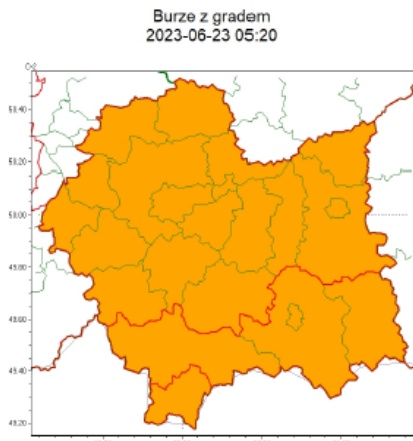

Wg. rozdzielnika

Zasięg ostrzeżeń w województwie

Zasięg ostrzeżeń w województwie

**WOJEWÓDZTWO MAŁOPOLSKIE  
OSTRZEŻENIA METEOROLOGICZNE ZBIORCZO NR 159  
WYKAZ OBOWIĄZUJĄCYCH OSTRZEŻEŃ  
o godz. 05:20 dnia 23.06.2023**

Zjawisko/Stopień zagrożenia	Burze z gradem/2
Obszar (w nawiasie numer ostrzeżenia dla powiatu)	powiaty: bocheński(56), brzeski(57), chrzanowski(51), dąbrowski(61), gorlicki(78), krakowski(54), Kraków(52), limanowski(65), miechowski(51), myślenicki(57), nowosądecki(81), nowotarski(83), Nowy Sącz(63), olkuski(49), oświęcimski(53), proszowicki(54), suski(71), tarnowski(61), Tarnów(59), tatrzański(82), wadowicki(60), wielicki(52)
Ważność	od godz. 08:00 dnia 23.06.2023 do godz. 18:00 dnia 23.06.2023
Prawdopodobieństwo	80%
Przebieg	Prognozowane są burze, którym miejscami będą towarzyszyć bardzo silne opady deszczu od 35 mm do 50 mm, oraz porywy wiatru do 90 km/h. Miejscami grad.
SMS	IMGW-PIB OSTRZEGA: BURZE Z GRADEM/2 małopolskie (wszystkie powiaty) od 08:00/23.06 do 18:00/23.06.2023 deszcz 50 mm, grad, porywy 90 km/h. Dotyczy powiatów: wszystkie powiaty.
RSO	Woj. małopolskie (wszystkie powiaty), IMGW-PIB wydał ostrzeżenie drugiego stopnia o burzach z gradem
Uwagi	Brak.