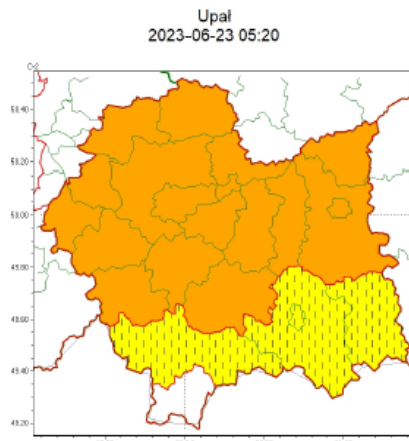

Wg. rozdzielnika

Zasięg ostrzeżeń w województwie

Zasięg ostrzeżeń w województwie

**WOJEWÓDZTWO MAŁOPOLSKIE  
OSTRZEŻENIA METEOROLOGICZNE ZBIORCZO NR 159  
WYKAZ OBOWIĄZUJĄCYCH OSTRZEŻEŃ  
o godz. 05:20 dnia 23.06.2023**

Zjawisko/Stopień zagrożenia	Burze z gradem/2
Obszar (w nawiasie numer ostrzeżenia dla powiatu)	powiaty: bocheński(56), brzeski(57), chrzanowski(51), dąbrowski(61), gorlicki(78), krakowski(54), Kraków(52), limanowski(65), miechowski(51), myślenicki(57), nowosądecki(81), nowotarski(83), Nowy Sącz(63), olkuski(49), oświęcimski(53), proszowicki(54), suski(71), tarnowski(61), Tarnów(59), tatrzański(82), wadowicki(60), wielicki(52)
Ważność	od godz. 08:00 dnia 23.06.2023 do godz. 18:00 dnia 23.06.2023
Prawdopodobieństwo	80%
Przebieg	Prognozowane są burze, którym miejscami będą towarzyszyć bardzo silne opady deszczu od 35 mm do 50 mm, oraz porywy wiatru do 90 km/h. Miejscami grad.
SMS	IMGW-PIB OSTRZEGA: BURZE Z GRADEM/2 małopolskie (wszystkie powiaty) od 08:00/23.06 do 18:00/23.06.2023 deszcz 50 mm, grad, porywy 90 km/h. Dotyczy powiatów: wszystkie powiaty.
RSO	Woj. małopolskie (wszystkie powiaty), IMGW-PIB wydał ostrzeżenie drugiego stopnia o burzach z gradem
Uwagi	Brak.