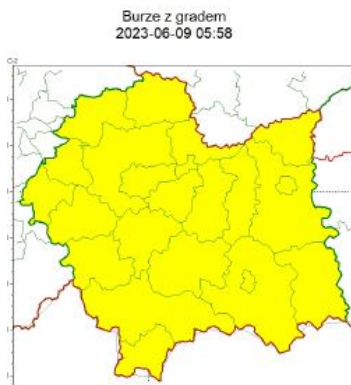

Wg. rozdzielnika

<b>WOJEWÓDZTWO MAŁOPOLSKIE</b>	
<b>OSTRZEŻENIA METEOROLOGICZNE ZBIORCZO NR 143</b>	
<b>WYKAZ OBOWIĄZUJĄCYCH OSTRZEŻEŃ</b>	
<b>o godz. 05:58 dnia 09.06.2023</b>	
Zjawisko/Stopień zagrożenia	Burze z gradem/1
<b>Obszar (w nawiasie numer ostrzeżenia dla powiatu)</b>	powiaty: bocheński(50), brzeski(51), chrzanowski(45), dąbrowski(53), gorlicki(71), krakowski(48), Kraków(46), limanowski(59), miechowski(45), myślenicki(51), nowosądecki(74), nowotarski(76), Nowy Sącz(56), olkuski(43), oświęcimski(47), proszowicki(48), suski(65), tarnowski(54), Tarnów(52), tatrzański(75), wadowicki(54), wielicki(46)
<b>Ważność</b>	od godz. 11:00 dnia 09.06.2023 do godz. 21:00 dnia 09.06.2023
<b>Prawdopodobieństwo</b>	80%
<b>Przebieg</b>	Miejscami prognozowane są burze, którym będą towarzyszyć silne opady deszczu od 20 mm do 35 mm oraz porywy wiatru do 65 km/h. Lokalnie mały grad.
<b>SMS</b>	IMGW-PIB OSTRZEGA: BURZE Z GRADEM/1 małopolskie (wszystkie powiaty) od 11:00/09.06 do 21:00/09.06.2023 deszcz 35 mm, porywy 65 km/h, lokalnie grad. Dotyczy powiatów: wszystkie powiaty.
<b>RSO</b>	Woj. małopolskie (wszystkie powiaty), IMGW-PIB wydał ostrzeżenie pierwszego stopnia o burzach z gradem
<b>Uwagi</b>	Istnieje możliwość podniesienia stopnia ostrzeżenia ze względu na ryzyko wyższych sum opadów.
<p>Opracowanie niniejsze i jego format, jako przedmiot prawa autorskiego podlega ochronie prawnej, zgodnie z przepisami ustawy z dnia 4 lutego 1994r o prawie autorskim i prawach pokrewnych (dz. U. z 2006 r. Nr 90, poz. 631 z późn. zm.). Wszelkie dalsze udostępnianie, rozpowszechnianie (przedruk, kopiowanie, wiadomość sms) jest dozwolone wyłącznie w formie dosłownej z bezwzględnym wskazaniem źródła informacji tj. IMGW-PIB.</p>	