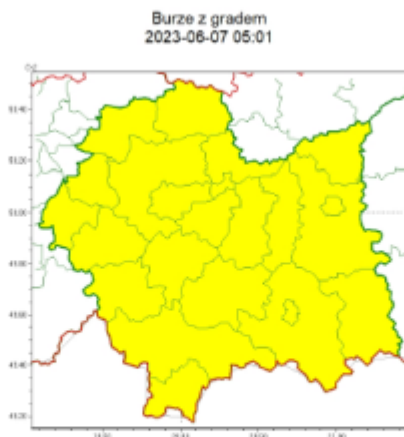

Wg. rozdzielnika

Zasięg ostrzeżeń w województwie

WOJEWÓDZTWO MAŁOPOLSKIE
OSTRZEŻENIA METEOROLOGICZNE ZBIORCZO NR 140
WYKAZ OBOWIĄZUJĄCYCH OSTRZEŻEŃ
o godz. 05:01 dnia 07.06.2023

Zjawisko/Stopień zagrożenia	Burze z gradem/1
Obszar (w nawiasie numer ostrzeżenia dla powiatu)	powiaty: bocheński(48), brzeski(49), chrzanowski(43), dąbrowski(51), gorlicki(69), krakowski(46), Kraków(44), limanowski(57), miechowski(44), myślenicki(49), nowosądecki(72), nowotarski(74), Nowy Sącz(54), olkuski(42), oświęcimski(45), proszowicki(46), suski(63), tarnowski(52), Tarnów(50), tatrzański(73), wadowicki(52), wielicki(44)
Ważność	od godz. 12:00 dnia 07.06.2023 do godz. 21:00 dnia 07.06.2023
Prawdopodobieństwo	85%
Przebieg	Prognozowane są burze, którym miejscami będą towarzyszyć silne opady deszczu od 20 mm do 35 mm oraz porywy wiatru do 65 km/h. Lokalnie drobny grad.
SMS	IMGW-PIB OSTRZEGA: BURZE Z GRADEM/1 małopolskie (wszystkie powiaty) od 12:00/07.06 do 21:00/07.06.2023 deszcz 35 mm, drobny grad, porywy 65 km/h. Dotyczy powiatów: wszystkie powiaty.
RSO	Woj. małopolskie (wszystkie powiaty), IMGW-PIB wydał ostrzeżenie pierwszego stopnia o burzach z gradem
Uwagi	Brak.