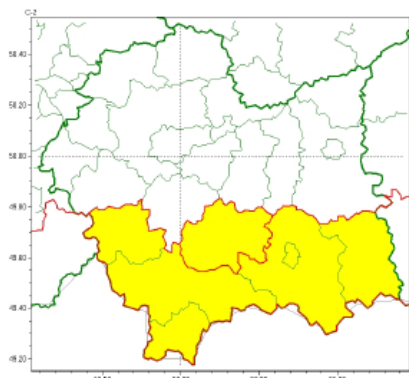

Wg .rozdzielnika

**WOJEWÓDZTWO MAŁOPOLSKIE
OSTRZEŻENIA METEOROLOGICZNE ZBIORCZO NR 281
WYKAZ OBOWIĄZUJĄCYCH OSTRZEŻEŃ
o godz. 12:16 dnia 21.12.2022**

Zjawisko/Stopień zagrożenia	Opady marznące/1
Obszar (w nawiasie numer ostrzeżenia dla powiatu)	powiaty: gorlicki(148), limanowski(137), nowosądecki(154), nowotarski(157), Nowy Sącz(132), suski(149), tatrzański(154)
Ważność	od godz. 22:00 dnia 21.12.2022 do godz. 09:00 dnia 22.12.2022
Prawdopodobieństwo	70%
Przebieg	Prognozowane są słabe opady marznącego deszczu powodujące gołoledź.
SMS	IMGW-PIB OSTRZEŻGA: MARZĄCE OPADY/1 małopolskie (7 powiatów) od 22:00/21.12 do 09:00/22.12.2022 marznące opady, drogi śliskie. Dotyczy powiatów: gorlicki, limanowski, nowosądecki, nowotarski, Nowy Sącz, suski i tatrzański.
RSO	Woj. małopolskie (7 powiatów), IMGW-PIB wydał ostrzeżenie pierwszego stopnia o opadach marznących
Uwagi	Brak.
Zjawisko/Stopień zagrożenia	Roztopy/1
Obszar (w nawiasie numer ostrzeżenia dla powiatu)	powiaty: bocheński(112), brzeski(111), chrzanowski(105), dąbrowski(108), krakowski(108), Kraków(108), limanowski(138), miechowski(112), myślenicki(122), olkuski(110), oświęcimski(108), proszowicki(113), tarnowski(109), Tarnów(109), wadowicki(121), wielicki(110)
Ważność	od godz. 12:00 dnia 22.12.2022 do godz. 12:00 dnia 24.12.2022
Prawdopodobieństwo	80%
Przebieg	Prognozuje się wzrost temperatury powietrza powodujący odwilż i topnienie pokrywy śnieżnej. Temperatura maksymalna od 1°C do 4°C. Temperatura minimalna od 1°C do 2°C. Suma opadów deszczu (powodujących szybsze topnienie śniegu) od 1 mm do 5 mm na dobę. Wiatr o średniej prędkości od 10 km/h do 25 km/h, w porywach do 55 km/h, z południowego zachodu.
SMS	IMGW-PIB OSTRZEŻGA: ROZTOPY/1 małopolskie (16 powiatów) od 12:00/22.12 do 12:00/24.12.2022 Wzrost temp. do 4 st, opady do 5 mm, wiatr 25 km/h, porywy 55 km/h. Dotyczy powiatów: bocheński, brzeski, chrzanowski, dąbrowski, krakowski, Kraków, limanowski, miechowski, myślenicki, olkuski, oświęcimski, proszowicki, tarnowski, Tarnów, wadowicki i wielicki.
RSO	Woj. małopolskie (16 powiatów), IMGW-PIB wydał ostrzeżenie pierwszego stopnia o
Uwagi	Brak.
<p>Opracowanie niniejsze i jego format, jako przedmiot prawa autorskiego podlega ochronie prawnej, zgodnie z przepisami ustawy z dnia 4 lutego 1994r o prawie autorskim i prawach pokrewnych (dz. U. z 2006 r. Nr 90, poz. 631 z późn. zm.). Wszelkie dalsze udostępnianie, rozpowszechnianie (przedruk, kopiowanie, wiadomość sms) jest dozwolone wyłącznie w formie dosłownej z bezwzględnym wskazaniem źródła informacji tj. IMGW-PIB.</p>	