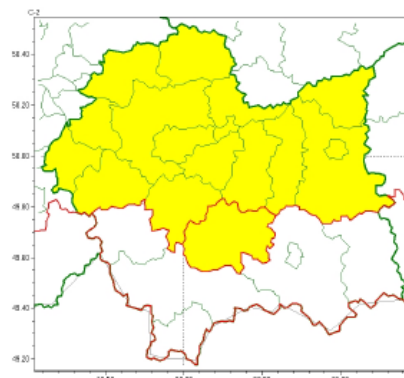

Wg .rozdzielnika

**WOJEWÓDZTWO MAŁOPOLSKIE
OSTRZEŻENIA METEOROLOGICZNE ZBIORCZO NR 281
WYKAZ OBOWIĄZUJĄCYCH OSTRZEŻEŃ
o godz. 12:16 dnia 21.12.2022**

Zjawisko/Stopień zagrożenia	Opady marznące/1
Obszar (w nawiasie numer ostrzeżenia dla powiatu)	powiaty: gorlicki(148), limanowski(137), nowosądecki(154), nowotarski(157), Nowy Sącz(132), suski(149), tatrzański(154)
Ważność	od godz. 22:00 dnia 21.12.2022 do godz. 09:00 dnia 22.12.2022
Prawdopodobieństwo	70%
Przebieg	Prognozowane są słabe opady marznącego deszczu powodujące gołoledź.
SMS	IMGW-PIB OSTRZEŻGA: MARZĄCE OPADY/1 małopolskie (7 powiatów) od 22:00/21.12 do 09:00/22.12.2022 marznące opady, drogi śliskie. Dotyczy powiatów: gorlicki, limanowski, nowosądecki, nowotarski, Nowy Sącz, suski i tatrzański.
RSO	Woj. małopolskie (7 powiatów), IMGW-PIB wydał ostrzeżenie pierwszego stopnia o opadach marznących
Uwagi	Brak.
Zjawisko/Stopień zagrożenia	Roztopy/1
Obszar (w nawiasie numer ostrzeżenia dla powiatu)	powiaty: bocheński(112), brzeski(111), chrzanowski(105), dąbrowski(108), krakowski(108), Kraków(108), limanowski(138), miechowski(112), myślenicki(122), olkuski(110), oświęcimski(108), proszowicki(113), tarnowski(109), Tarnów(109), wadowicki(121), wielicki(110)
Ważność	od godz. 12:00 dnia 22.12.2022 do godz. 12:00 dnia 24.12.2022
Prawdopodobieństwo	80%
Przebieg	Prognozuje się wzrost temperatury powietrza powodujący odwilż i topnienie pokrywy śnieżnej. Temperatura maksymalna od 1°C do 4°C. Temperatura minimalna od 1°C do 2°C. Suma opadów deszczu (powodujących szybsze topnienie śniegu) od 1 mm do 5 mm na dobę. Wiatr o średniej prędkości od 10 km/h do 25 km/h, w porywach do 55 km/h, z południowego zachodu.
SMS	IMGW-PIB OSTRZEŻGA: ROZTOPY/1 małopolskie (16 powiatów) od 12:00/22.12 do 12:00/24.12.2022 Wzrost temp. do 4 st, opady do 5 mm, wiatr 25 km/h, porywy 55 km/h. Dotyczy powiatów: bocheński, brzeski, chrzanowski, dąbrowski, krakowski, Kraków, limanowski, miechowski, myślenicki, olkuski, oświęcimski, proszowicki, tarnowski, Tarnów, wadowicki i wielicki.
RSO	Woj. małopolskie (16 powiatów), IMGW-PIB wydał ostrzeżenie pierwszego stopnia o
Uwagi	Brak.
<p>Opracowanie niniejsze i jego format, jako przedmiot prawa autorskiego podlega ochronie prawnej, zgodnie z przepisami ustawy z dnia 4 lutego 1994r o prawie autorskim i prawach pokrewnych (dz. U. z 2006 r. Nr 90, poz. 631 z późn. zm.). Wszelkie dalsze udostępnianie, rozpowszechnianie (przedruk, kopiowanie, wiadomość sms) jest dozwolone wyłącznie w formie dosłownej z bezwzględnym wskazaniem źródła informacji tj. IMGW-PIB.</p>	