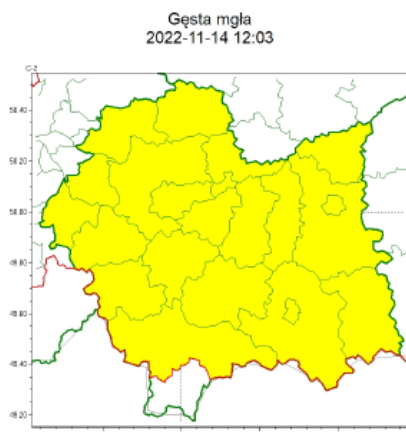

Wg .rozdzielnika

WOJEWÓDZTWO MAŁOPOLSKIE OSTRZEŻENIA METEOROLOGICZNE ZBIORCZO NR 238 WYKAZ OBOWIĄZUJĄCYCH OSTRZEŻEŃ o godz. 12:03 dnia 14.11.2022	
Zjawisko/Stopień zagrożenia	Gęsta mgła/1
Obszar (w nawiasie numer ostrzeżenia dla powiatu)	powiaty: bocheński(94), brzeski(93), chrzanowski(89), dąbrowski(91), gorlicki(128), krakowski(90), Kraków(90), limanowski(117), miechowski(95), myślenicki(104), nowosądecki(133), nowotarski(133), Nowy Sącz(113), olkuski(93), oświęcimski(91), proszowicki(95), suski(125), tarnowski(93), Tarnów(93), wadowicki(102), wielicki(92)
Ważność	od godz. 19:00 dnia 14.11.2022 do godz. 11:00 dnia 15.11.2022
Prawdopodobieństwo	80%
Przebieg	Prognozuje się gęste mgły, w zasięgu których widzialność może wynosić miejscami od 50 m do 200 m.
SMS	IMGW-PIB OSTRZEGA: MGLA/1 małopolskie (21 powiatów) od 19:00/14.11 do 11:00/15.11.2022 widzialność 50-200 m. Dotyczy powiatów: bocheński, brzeski, chrzanowski, dąbrowski, gorlicki, krakowski, Kraków, limanowski, miechowski, myślenicki, nowosądecki, nowotarski, Nowy Sącz, olkuski, oświęcimski, proszowicki, suski, tarnowski, Tarnów, wadowicki i wielicki.
RSO	Woj. małopolskie (21 powiatów), IMGW-PIB wydał ostrzeżenie pierwszego stopnia o silnych mgłach
Uwagi	Brak.
Opracowanie niniejsze i jego format, jako przedmiot prawa autorskiego podlega ochronie prawnej, zgodnie z przepisami ustawy z dnia 4 lutego 1994r o prawie autorskim i prawach pokrewnych (dz. U. z 2006 r. Nr 90, poz. 631 z późn. zm.). Wszelkie dalsze udostępnianie, rozpowszechnianie (przedruk, kopiowanie, wiadomość sms) jest dozwolone wyłącznie w formie dosłownej z bezwzględnym wskazaniem źródła informacji tj. IMGW-PIB.	