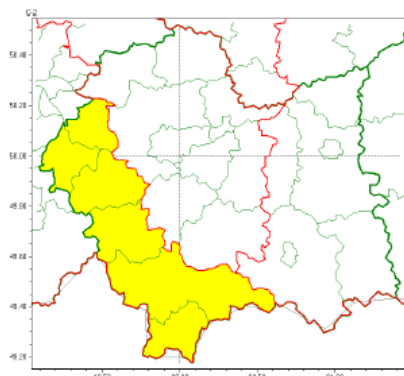

Wg .rozdzielnika

Burze z gradem
2022-08-25 05:27

Upał
2022-08-25 05:27

**WOJEWÓDZTWO MAŁOPOLSKIE
OSTRZEŻENIA METEOROLOGICZNE ZBIORCZO NR 209
WYKAZ OBOWIĄZUJĄCYCH OSTRZEŻEŃ
o godz. 05:27 dnia 25.08.2022**

Zjawisko/Stopień zagrożenia	Burze z gradem/1
Obszar (w nawiasie numer ostrzeżenia dla powiatu)	powiaty: chrzanowski(78), nowotarski(120), oświęcimski(80), suski(112), tatrzański(117), wadowicki(89)
Ważność	od godz. 14:00 dnia 25.08.2022 do godz. 22:00 dnia 25.08.2022
Prawdopodobieństwo	75%
Przebieg	Prognozowane są burze, którym miejscami będą towarzyszyć silne opady deszczu od 20 mm do 30 mm oraz porywy wiatru do 70 km/h. Miejscami grad.
SMS	IMGW-PIB OSTRZEGA: BURZE Z GRADEM/1 małopolskie (6 powiatów) od 14:00/25.08 do 22:00/25.08.2022 deszcz 30 mm, grad, porywy 70 km/h. Dotyczy powiatów: chrzanowski, nowotarski, oświęcimski, suski, tatrzański i wadowicki.
RSO	Woj. małopolskie (6 powiatów), IMGW-PIB wydał ostrzeżenie pierwszego stopnia o burzach z gradem
Uwagi	Brak.
Zjawisko/Stopień zagrożenia	Upał/1
Obszar (w nawiasie numer ostrzeżenia dla powiatu)	powiaty: brzeski(83), dąbrowski(81), gorlicki(117), nowosądecki(121), Nowy Sącz(101), tarnowski(83), Tarnów(83)
Ważność	od godz. 13:00 dnia 25.08.2022 do godz. 20:00 dnia 27.08.2022
Prawdopodobieństwo	80%

Przebieg	Prognozuje się upał. Temperatura maksymalna w dzień od 30°C do 32°C. Temperatura minimalna w nocy od 14°C do 17°C.
SMS	IMGW-PIB OSTRZEGA: UPAL/1 małopolskie (7 powiatów) od 13:00/25.08 do 20:00/27.08.2022 temp. maks 32 st, temp min 17 st. Dotyczy powiatów: brzeski, dąbrowski, gorlicki, nowosądecki, Nowy Sącz, tarnowski i Tarnów.
RSO	Woj. małopolskie (7 powiatów), IMGW-PIB wydał ostrzeżenie pierwszego stopnia o upalach
Uwagi	Brak.