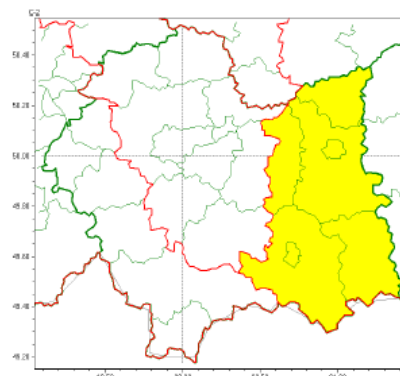

Wg .rozdzielnika

Burze z gradem
2022-08-25 05:27

Upał
2022-08-25 05:27

**WOJEWÓDZTWO MAŁOPOLSKIE
OSTRZEŻENIA METEOROLOGICZNE ZBIORCZO NR 209
WYKAZ OBOWIĄZUJĄCYCH OSTRZEŻEŃ
o godz. 05:27 dnia 25.08.2022**

Zjawisko/Stopień zagrożenia	Burze z gradem/1
Obszar (w nawiasie numer ostrzeżenia dla powiatu)	powiaty: chrzanowski(78), nowotarski(120), oświęcimski(80), suski(112), tatrzański(117), wadowicki(89)
Ważność	od godz. 14:00 dnia 25.08.2022 do godz. 22:00 dnia 25.08.2022
Prawdopodobieństwo	75%
Przebieg	Prognozowane są burze, którym miejscami będą towarzyszyć silne opady deszczu od 20 mm do 30 mm oraz porywy wiatru do 70 km/h. Miejscami grad.
SMS	IMGW-PIB OSTRZEGA: BURZE Z GRADEM/1 małopolskie (6 powiatów) od 14:00/25.08 do 22:00/25.08.2022 deszcz 30 mm, grad, porywy 70 km/h. Dotyczy powiatów: chrzanowski, nowotarski, oświęcimski, suski, tatrzański i wadowicki.
RSO	Woj. małopolskie (6 powiatów), IMGW-PIB wydał ostrzeżenie pierwszego stopnia o burzach z gradem
Uwagi	Brak.
Zjawisko/Stopień zagrożenia	Upał/1
Obszar (w nawiasie numer ostrzeżenia dla powiatu)	powiaty: brzeski(83), dąbrowski(81), gorlicki(117), nowosądecki(121), Nowy Sącz(101), tarnowski(83), Tarnów(83)
Ważność	od godz. 13:00 dnia 25.08.2022 do godz. 20:00 dnia 27.08.2022
Prawdopodobieństwo	80%

Przebieg	Prognozuje się upał. Temperatura maksymalna w dzień od 30°C do 32°C. Temperatura minimalna w nocy od 14°C do 17°C.
SMS	IMGW-PIB OSTRZEGA: UPAL/1 małopolskie (7 powiatów) od 13:00/25.08 do 20:00/27.08.2022 temp. maks 32 st, temp min 17 st. Dotyczy powiatów: brzeski, dąbrowski, gorlicki, nowosądecki, Nowy Sącz, tarnowski i Tarnów.
RSO	Woj. małopolskie (7 powiatów), IMGW-PIB wydał ostrzeżenie pierwszego stopnia o upalach
Uwagi	Brak.