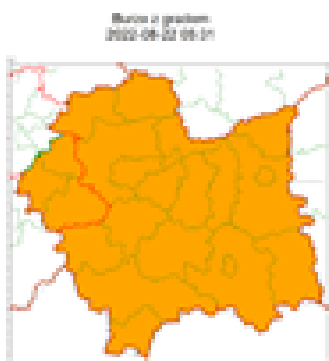

Wg .rozdzielnika

<b>WOJEWÓDZTWO MAŁOPOLSKIE</b>	
<b>OSTRZEŻENIA METEOROLOGICZNE ZBIORCZO NR 203</b>	
<b>WYKAZ OBOWIĄZUJĄCYCH OSTRZEŻEŃ</b>	
<b>o godz. 05:31 dnia 22.08.2022</b>	
Zjawisko/Stopień zagrożenia	Burze z gradem/2
<b>Obszar (w nawiasie numer ostrzeżenia dla powiatu)</b>	powiaty: bocheński(81), brzeski(80), chrzanowski(75), dąbrowski(78), gorlicki(114), krakowski(77), Kraków(77), limanowski(103), miechowski(81), myślenicki(90), nowosądecki(118), nowotarski(117), Nowy Sącz(98), olkuski(80), oświęcimski(77), proszowicki(81), suski(109), tamowski(80), Tamów(80), tatrzański(114), wadowicki(86), wielicki(79)
<b>Ważność</b>	od godz. 10:00 dnia 22.08.2022 do godz. 01:00 dnia 23.08.2022
<b>Prawdopodobieństwo</b>	80%
<b>Przebieg</b>	Prognozowane są burze, którym miejscami będą towarzyszyć bardzo silne opady deszczu do 40 mm, oraz porywy wiatru do 70 km/h. Miejscami grad.
<b>SMS</b>	IMGW-PIB OSTRZEGA: BURZE Z GRADEM/2 małopolskie (wszystkie powiaty) od 10:00/22.08 do 01:00/23.08.2022 deszcz 40 mm, grad, porywy 70 km/h. Dotyczy powiatów: wszystkie powiaty.
<b>RSO</b>	Woj. małopolskie (wszystkie powiaty), IMGW-PIB wydał ostrzeżenie drugiego stopnia o burzach z gradem
<b>Uwagi</b>	Brak.