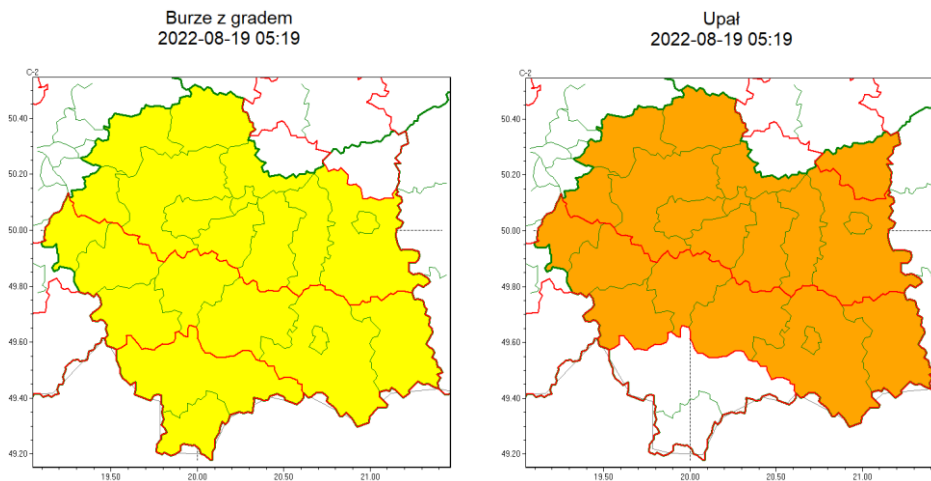

Wg .rozdzielnika:

**WOJEWODZTWO MAŁOPOLSKIE  
OSTRZEŻENIA METEOROLOGICZNE ZBIORCZO NR 192  
WYKAZ OBOWIĄZUJĄCYCH OSTRZEŻEŃ**

**o godz. 05:19 dnia 19.08.2022**

**Zjawisko/Stopień zagrożenia** Burze z gradem/1

**Obszar (w nawiasie numer ostrzeżenia dla powiatu)**

powiaty: gorlicki(112), limanowski(100), myślenicki(87), nowosądecki(115), nowotarski(114), Nowy Sącz(95), oświęcimski(73), suski(106), tatrzański(111), wadowicki(82)