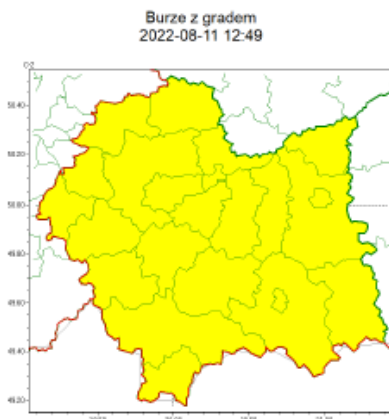

Zasięg ostrzeżeń w województwie

Wg .rozdzielnika:

WOJEWÓDZTWO MAŁOPOLSKIE OSTRZEŻENIA METEOROLOGICZNE ZBIORCZO NR 179 WYKAZ OBOWIĄZUJĄCYCH OSTRZEŻEŃ o godz. 12:49 dnia 11.08.2022	
Zjawisko/Stopień zagrożenia	Burze z gradem/1
Obszar (w nawiasie numer ostrzeżenia dla powiatu)	powiaty: bocheński(71), brzeski(70), chrzanowski(64), dąbrowski(71), gorlicki(105), krakowski(67), Kraków(67), limanowski(93), miechowski(71), myślenicki(80), nowosądecki(108), nowotarski(108), Nowy Sącz(88), olkuski(70), oświęcimski(66), proszowicki(71), suski(99), tarnowski(71), Tarnów(71), tatrzański(105), wadowicki(75), wielicki(69)
Ważność	od godz. 12:50 dnia 11.08.2022 do godz. 20:00 dnia 11.08.2022
Prawdopodobieństwo	70%
Przebieg	Obserwuje się i prognozuję dalsze występowanie burz, którym miejscami będą towarzyszyć silne opady deszczu do 25 mm oraz porywy wiatru do 60 km/h. Miejscami grad.
SMS	IMGW-PIB OSTRZEGA: BURZE Z GRADEM/1 małopolskie (wszystkie powiaty) od 12:50/11.08 do 20:00/11.08.2022 deszcz 25 mm, grad, porywy 60 km/h. Dotyczy powiatów: wszystkie powiaty.
RSO	Woj. małopolskie (wszystkie powiaty), IMGW-PIB wydał ostrzeżenie pierwszego stopnia o burzach z gradem
Uwagi	Brak.
Opracowanie niniejsze i jego format, jako przedmiot prawa autorskiego podlega ochronie prawnej, zgodnie z przepisami ustawy z dnia 4 lutego 1994r o prawie autorskim i prawach pokrewnych (dz. U. z 2006 r. Nr 90, poz. 631 z późn. zm.). Wszelkie dalsze udostępnianie, rozpowszechnianie (przedruk, kopiowanie, wiadomość sms) jest dozwolone wyłącznie w formie dosłownej z bezwzględny wskazaniem źródła informacji tj. IMGW-PIB.	