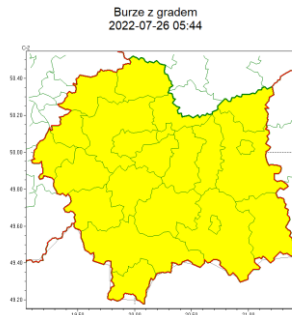

wg rozdzielnika

WOJEWODZTWO MAŁOPOLSKIE
OSTRZEŻENIA METEOROLOGICZNE ZBIORCZO NR 168
WYKAZ OBOWIĄZUJĄCYCH OSTRZEŻEŃ
o godz. 05:44 dnia 26.07.2022

Zjawisko/Stopień zagrożenia Burze z gradem/1

Obszar (w nawiasie numer ostrzeżenia dla powiatu)

powiaty: bocheński(68), brzeski(67), chrzanowski(61), dąbrowski(68), gorlicki(102), krakowski(64), Kraków(64), limanowski(89), miechowski(68), myślenicki(76), nowosądecki(105), nowotarski(104), Nowy Sącz(85), olkuski(67), oświęcimski(63), proszowicki(68), suski(95), tarnowski(68), Tarnów(68), tatrzański(101), wadowicki(72), wielicki(66)