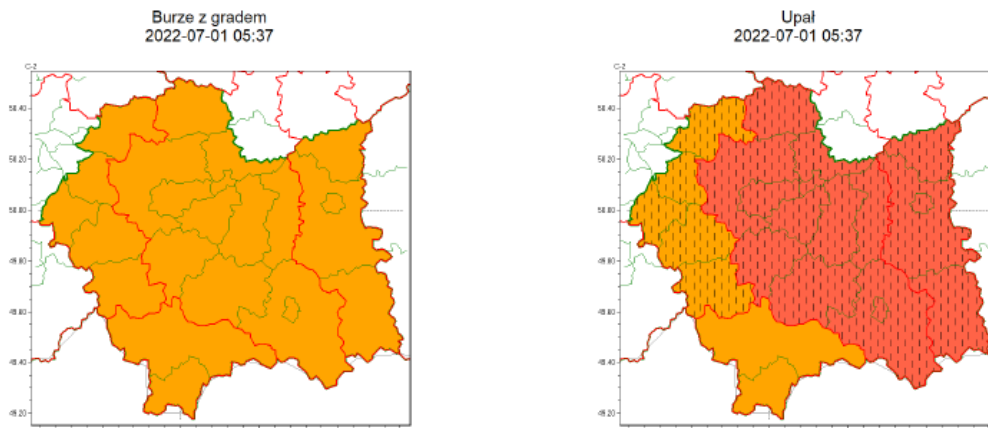

Wg rozdzielnika

**WOJEWÓDZTWO MAŁOPOLSKIE**  
**OSTRZEŻENIA METEOROLOGICZNE ZBIORCZO NR 142**  
**WYKAZ OBOWIĄZUJĄCYCH OSTRZEŻEŃ**  
**o godz. 05:37 dnia 01.07.2022**

<b>Zjawisko/Stopień zagrożenia</b>	Burze z gradem/2
<b>Obszar (w nawiasie numer ostrzeżenia dla powiatu)</b>	powiaty: bocheński(62), brzeski(61), dąbrowski(60), gorlicki(94), krakowski(58), Kraków(58), limanowski(81), miechowski(61), myślenicki(68), nowosądecki(97), nowotarski(96), Nowy Sącz(77), proszowicki(61), tarnowski(61), Tarnów(61), tatrzański(93), wielicki(60)
<b>Ważność</b>	od godz. 17:00 dnia 01.07.2022 do godz. 02:00 dnia 02.07.2022
<b>Prawdopodobieństwo</b>	80%
<b>Przebieg</b>	Prognozowane są burze, którym miejscami będą towarzyszyć bardzo silne opady deszczu do 40 mm, lokalnie do 50 mm, oraz porywy wiatru do 100 km/h, lokalnie do 110 km/h. Miejscami grad.
<b>SMS</b>	IMGW-PIB OSTRZEGA: BURZE Z GRADEM/2 małopolskie (17 powiatów) od 17:00/01.07 do 02:00/02.07.2022 deszcz 50 mm, grad, porywy 100-110 km/h. Dotyczy powiatów: bocheński, brzeski, dąbrowski, gorlicki, krakowski, Kraków, limanowski, miechowski, myślenicki, nowosądecki, nowotarski, Nowy Sącz, proszowicki, tarnowski, Tarnów, tatrzański i wielicki.
<b>RSO</b>	Woj. małopolskie (17 powiatów), IMGW-PIB wydał ostrzeżenie drugiego stopnia o burzach z gradem
<b>Uwagi</b>	Brak.
<b>Zjawisko/Stopień zagrożenia</b>	Burze z gradem/2
<b>Obszar (w nawiasie numer ostrzeżenia dla powiatu)</b>	powiaty: chrzanowski(55), olkuski(60), oświęcimski(57), suski(87), wadowicki(65)