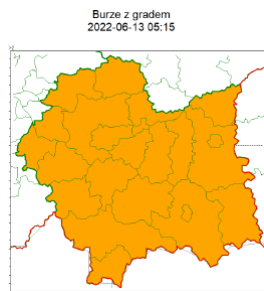

wg rozdzielnika

WOJEWÓDZTWO MAŁOPOLSKIE OSTRZEŻENIA METEOROLOGICZNE ZBIORCZO NR 126 WYKAZ OBOWIĄZUJĄCYCH OSTRZEŻEŃ o godz. 05:15 dnia 13.06.2022	
Zjawisko/Stopień zagrożenia	Burze z gradem/2
Obszar (w nawiasie numer ostrzeżenia dla powiatu)	powiaty: bocheński(54), brzeski(54), chrzanowski(47), dąbrowski(54), gorlicki(87), krakowski(50), Kraków(50), limanowski(73), miechowski(53), myślenicki(60), nowosądecki(90), nowotarski(88), Nowy Sącz(70), olkuski(52), oświęcimski(49), proszowicki(53), suski(79), tarnowski(54), Tarnów(54), tatrzański(86), wadowicki(57), wielicki(52)
Ważność	od godz. 11:00 dnia 13.06.2022 do godz. 20:00 dnia 13.06.2022
Prawdopodobieństwo	80%
Przebieg	Prognozowane są burze, którym miejscami będą towarzyszyć silne opady deszczu od 20 mm do 30 mm, lokalnie do 40 mm oraz porywy wiatru do 90 km/h, lokalnie do 100 km/h. Miejscami grad.
SMS	IMGW-PIB OSTRZEGA: BURZE Z GRADEM/2 małopolskie (wszystkie powiaty) od 11:00/13.06 do 20:00/13.06.2022 deszcz 40 mm, grad, porywy 100 km/h. Dotyczy powiatów: wszystkie powiaty.
RSO	Woj. małopolskie (wszystkie powiaty), IMGW-PIB wydał ostrzeżenie drugiego stopnia o burzach z gradem
Uwagi	Brak
Opracowanie niniejsze i jego format, jako przedmiot prawa autorskiego podlega ochronie prawnej, zgodnie z przepisami ustawy z dnia 4 lutego 1994r o prawie autorskim i prawach pokrewnych (dz. U. z 2006 r. Nr 90, poz. 631 z późn. zm.). Wszelkie dalsze udostępnianie, rozpowszechnianie (przedruk, kopiowanie, wiadomość sms) jest dozwolone wyłącznie w formie dosłownej z bezwzględnym wskazaniem źródła informacji tj. IMGW-PIB.	