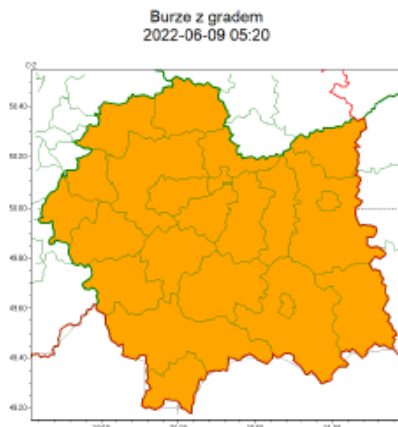

wg rozdzielnika
Zasięg ostrzeżeń w województwie

WOJEWÓDZTWO MAŁOPOLSKIE
OSTRZEŻENIA METEOROLOGICZNE ZBIORCZO NR 123
WYKAZ OBOWIĄZUJĄCYCH OSTRZEŻEŃ
o godz. 05:20 dnia 09.06.2022

Zjawisko/Stopień zagrożenia	Burze z gradem/2
Obszar (w nawiasie numer ostrzeżenia dla powiatu)	powiaty: bocheński(53), brzeski(53), chrzanowski(46), dąbrowski(53), gorlicki(85), krakowski(49), Kraków(49), limanowski(72), miechowski(52), myślenicki(59), nowosądecki(88), nowotarski(86), Nowy Sącz(68), olkuski(51), oświęcimski(48), proszowicki(52), suski(78), tarnowski(53), Tarnów(53), tatrzański(84), wadowicki(56), wielicki(51)
Ważność	od godz. 14:00 dnia 09.06.2022 do godz. 01:00 dnia 10.06.2022
Prawdopodobieństwo	80%
Przebieg	Prognozowane są burze, którym miejscami będą towarzyszyć bardzo silne opady deszczu do 30 mm, lokalnie do 50 mm, oraz porywy wiatru do 75 km/h. Miejscami grad.
SMS	IMGW-PIB OSTRZEGA: BURZE Z GRADEM/2 małopolskie (wszystkie powiaty) od 14:00/09.06 do 01:00/10.06.2022 deszcz 50 mm, grad, porywy 75 km/h. Dotyczy powiatów: wszystkie powiaty.
RSO	Woj. małopolskie (wszystkie powiaty), IMGW-PIB wydał ostrzeżenie drugiego stopnia o burzach z gradem
Uwagi	Brak.