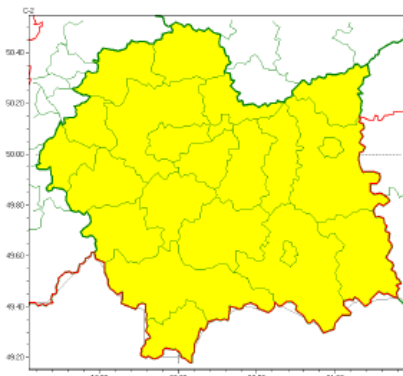

wg rozdzielnika

**WOJEWÓDZTWO MAŁOPOLSKIE
OSTRZEŻENIA METEOROLOGICZNE ZBIORCZO NR 120
WYKAZ OBOWIĄZUJĄCYCH OSTRZEŻEŃ
o godz. 04:57 dnia 07.06.2022**

Zjawisko/Stopień zagrożenia	Burze z gradem/1
Obszar (w nawiasie numer ostrzeżenia dla powiatu)	powiaty: bocheński(51), brzeski(51), chrzanowski(44), dąbrowski(51), gorlicki(83), krakowski(47), Kraków(47), limanowski(70), miechowski(50), myślenicki(57), nowosądecki(86), nowotarski(84), Nowy Sącz(66), olkuski(49), oświęcimski(46), proszowicki(50), suski(76), tarnowski(51), Tarnów(51), tatrzański(82), wadowicki(54), wielicki(49)
Ważność	od godz. 15:00 dnia 07.06.2022 do godz. 01:00 dnia 08.06.2022
Prawdopodobieństwo	80%
Przebieg	Prognozowane są burze, którym miejscami będą towarzyszyć silne opady deszczu od 20 mm do 30 mm oraz porywy wiatru do 70 km/h. Miejscami grad.
SMS	IMGW-PIB OSTRZEŻGA: BURZE Z GRADEM/1 małopolskie (wszystkie powiaty) od 15:00/07.06 do 01:00/08.06.2022 deszcz 30 mm, grad, porywy 70 km/h. Dotyczy powiatów: wszystkie powiaty.
RSO	Woj. małopolskie (wszystkie powiaty), IMGW-PIB wydał ostrzeżenie pierwszego stopnia o burzach z gradem
Uwagi	Ostrzeżenie może być kontynuowane.