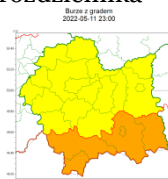

wg rozdzielnika

**WOJEWÓDZTWO MAŁOPOLSKIE  
OSTRZEŻENIA METEOROLOGICZNE ZBIORCZO NR 101  
WYKAZ OBOWIĄZUJĄCYCH OSTRZEŻEŃ  
o godz. 23:00 dnia 11.05.2022**

<b>Zjawisko/Stopień zagrożenia</b>	Burze z gradem/1
<b>Obszar (w nawiasie numer ostrzeżenia dla powiatu)</b>	powiaty: bocheński(44), brzeski(43), chrzanowski(39), dąbrowski(43), krakowski(41), Kraków(41), limanowski(64), miechowski(43), myślenicki(53), olkuski(43), oświęcimski(41), proszowicki(43), suski(71), tarnowski(43), Tarnów(43), wadowicki(50), wielicki(43)
<b>Ważność</b>	od godz. 12:00 dnia 12.05.2022 do godz. 20:00 dnia 12.05.2022
<b>Prawdopodobieństwo</b>	80%
<b>Przebieg</b>	Prognozowane są burze, którym miejscami będą towarzyszyć opady deszczu do 15 mm, oraz porywy wiatru do 80 km/h. Miejscami grad.
<b>SMS</b>	IMGW-PIB OSTRZEŻGA: BURZE Z GRADEM/1 małopolskie (17 powiatów) od 12:00/12.05 do 20:00/12.05.2022 deszcz 15 mm, grad, porywy 80 km/h. Dotyczy powiatów: bocheński, brzeski, chrzanowski, dąbrowski, krakowski, Kraków, limanowski, miechowski, myślenicki, olkuski, oświęcimski, proszowicki, suski, tarnowski, Tarnów, wadowicki i wielicki.
<b>RSO</b>	Woj. małopolskie (17 powiatów), IMGW-PIB wydał ostrzeżenie pierwszego stopnia o burzach z gradem
<b>Uwagi</b>	Brak.
<b>Zjawisko/Stopień zagrożenia</b>	Burze z gradem/2
<b>Obszar (w nawiasie numer ostrzeżenia dla powiatu)</b>	powiaty: gorlicki(74), nowosądecki(78), nowotarski(76), Nowy Sącz(60), tatrzański(75)
<b>Ważność</b>	od godz. 12:00 dnia 12.05.2022 do godz. 21:00 dnia 12.05.2022
<b>Prawdopodobieństwo</b>	80%
<b>Przebieg</b>	Prognozowane są burze, którym miejscami będą towarzyszyć opady deszczu do 20 mm, oraz porywy wiatru do 95 km/h. Miejscami grad.
<b>SMS</b>	IMGW-PIB OSTRZEŻGA: BURZE Z GRADEM/2 małopolskie (5 powiatów) od 12:00/12.05 do 21:00/12.05.2022 deszcz 20 mm, grad, porywy 95 km/h. Dotyczy powiatów: gorlicki, nowosądecki, nowotarski, Nowy Sącz i tatrzański.
<b>RSO</b>	Woj. małopolskie (5 powiatów), IMGW-PIB wydał ostrzeżenie drugiego stopnia o burzach z gradem
<b>Uwagi</b>	Brak.
<b>Dyżurny synoptyk IMGW-PIB</b>	Izabela Guzik