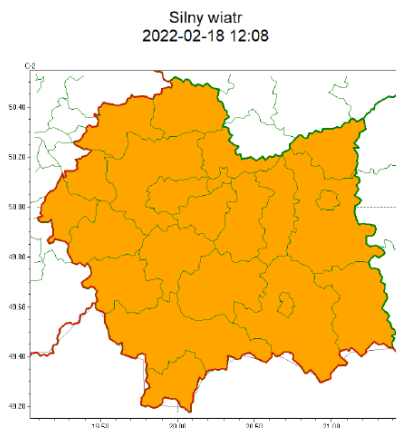

wg rozdzielnika

Zasięg ostrzeżeń w województwie

**WOJEWÓDZTWO MAŁOPOLSKIE
OSTRZEŻENIA METEOROLOGICZNE ZBIORCZO NR 52
WYKAZ OBOWIĄZUJĄCYCH OSTRZEŻEŃ
o godz. 12:08 dnia 18.02.2022**

Zjawisko/Stopień zagrożenia	Silny wiatr/2
Obszar (w nawiasie numer ostrzeżenia dla powiatu)	powiaty: bocheński(20), brzeski(20), chrzanowski(18), dąbrowski(20), gorlicki(36), krakowski(19), Kraków(19), limanowski(31), miechowski(20), myślenicki(28), nowosądecki(39), nowotarski(37), Nowy Sącz(29), olkuski(20), oświęcimski(21), proszowicki(20), suski(36), tarnowski(20), Tarnów(20), tatrzański(37), wadowicki(28), wielicki(20)
Ważność	od godz. 00:00 dnia 19.02.2022 do godz. 18:00 dnia 19.02.2022
Prawdopodobieństwo	85%
Przebieg	Prognozuje się wystąpienie silnego wiatru o średniej prędkości od 40 km/h do 50 km/h, w porywach do 100 km/h, z zachodu i południowego zachodu.
SMS	IMGW-PIB OSTRZEGA: WIATR/2 małopolskie (wszystkie powiaty) od 00:00/19.02 do 18:00/19.02.2022 prędkość do 50 km/h, porywy do 100 km/h, W, SW. Dotyczy powiatów: wszystkie powiaty.
RSO	Woj. małopolskie (wszystkie powiaty), IMGW-PIB wydał ostrzeżenie drugiego stopnia o silnym wietrze
Uwagi	W związku z dynamiczną sytuacją meteorologiczną ostrzeżenie może być aktualizowane.
Dyżurny synoptyk IMGW-PIB	Adam Michniewski