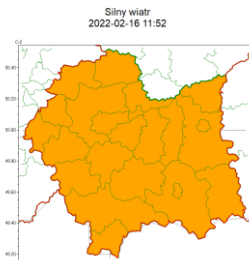

wg rozdzielnika

WOJEWÓDZTWO MAŁOPOLSKIE	
OSTRZEŻENIA METEOROLOGICZNE ZBIORCZO NR 50	
WYKAZ OBOWIĄZUJĄCYCH OSTRZEŻEŃ	
o godz. 11:52 dnia 16.02.2022	
Zjawisko/Stopień zagrożenia	Silny wiatr/2
Obszar (w nawiasie numer ostrzeżenia dla powiatu)	powiaty: bocheński(19), brzeski(19), chrzanowski(17), dąbrowski(19), gorlicki(35), krakowski(18), Kraków(18), limanowski(30), miechowski(19), myślenicki(27), nowosądecki(38), nowotarski(36), Nowy Sącz(28), olkuski(19), oświęcimski(20), proszowicki(19), suski(35), tarnowski(19), Tarnów(19), tatrzański(36), wadowicki(27), wielicki(19)
Ważność	od godz. 03:00 dnia 17.02.2022 do godz. 24:00 dnia 17.02.2022
Prawdopodobieństwo	80%
Przebieg	Prognozuje się wystąpienie wiatru o średniej prędkości od 30 km/h do 45 km/h, w porywach do 100 km/h, miejscami w porywach do 115 km/h, z południowego zachodu i zachodu. Najsilniejsze porywy prognozowane są w dzień. W nocy z czwartku na piątek porywy stopniowo będą słabły. Silnym porywem wiatru w nocy jak i w dzień towarzyszyć będą burze.
SMS	IMGW-PIB OSTRZEŻGA: WIATR/2 małopolskie (wszystkie powiaty) od 03:00/17.02 do 24:00/17.02.2022 prędkość do 45 km/h, porywy do 115 km/h, SW i W. Dotyczy powiatów: wszystkie powiaty.
RSO	Woj. małopolskie (wszystkie powiaty), IMGW-PIB wydał ostrzeżenie drugiego stopnia o silnym wietrze
Uwagi	Brak.
Dyżurny synoptyk IMGW-PIB	Bartłomiej Pietras