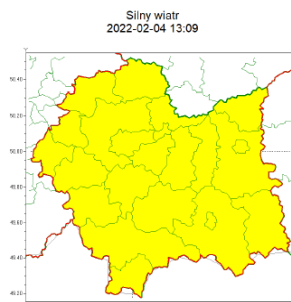

wg rozdzielnika

Zasięg ostrzeżeń w województwie

**WOJEWÓDZTWO MAŁOPOLSKIE**  
**OSTRZEŻENIA METEOROLOGICZNE ZBIORCZO NR 39**  
**WYKAZ OBOWIĄZUJĄCYCH OSTRZEŻEŃ**  
**o godz. 13:09 dnia 04.02.2022**

Zjawisko/Stopień zagrożenia	Silny wiatr/1
Obszar (w nawiasie numer ostrzeżenia dla powiatu)	powiaty: bocheński(15), brzeski(15), chrzanowski(13), dąbrowski(15), gorlicki(29), krakowski(14), Kraków(14), limanowski(22), miechowski(14), myślenicki(20), nowosądecki(29), nowotarski(27), Nowy Sącz(21), olkuski(14), oświęcimski(16), proszowicki(15), suski(27), tamowski(15), Tarnów(15), tatrzański(28), wadowicki(20), wielicki(15)
Ważność	od godz. 05:00 dnia 05.02.2022 do godz. 11:00 dnia 05.02.2022
Prawdopodobieństwo	70%
Przebieg	Prognozuje się wystąpienie wiatru o średniej prędkości od 35 km/h do 45 km/h, w porywach do 75 km/h, z zachodu.
SMS	IMGW-PIB OSTRZEŻGA: WIATR/1 małopolskie (wszystkie powiaty) od 05:00/05.02 do 11:00/05.02.2022 prędkość do 45 km/h, porywy do 75 km/h, W. Dotyczy powiatów: wszystkie powiaty.
RSO	Woj. małopolskie (wszystkie powiaty), IMGW-PIB wydał ostrzeżenie pierwszego stopnia o silnym wietrze
Uwagi	Brak.
Dyżurny synoptyk IMGW-PIB	Adam Michniewski