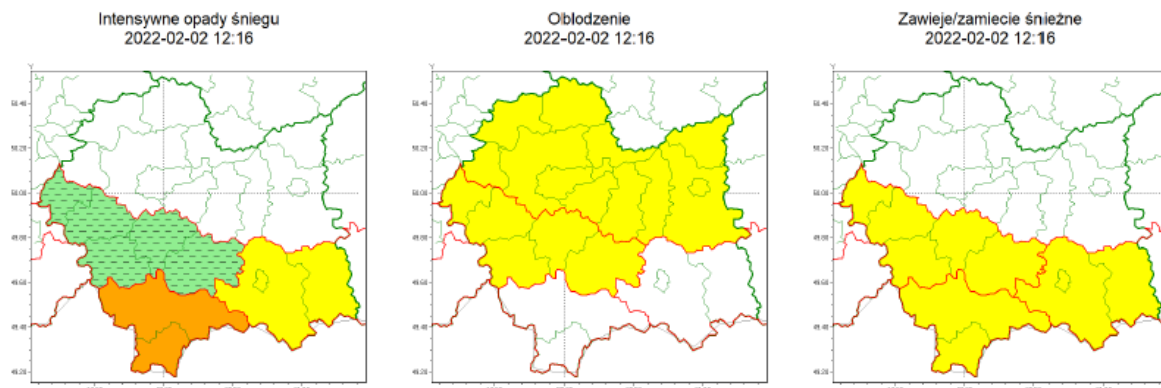

wg rozdzielnika

WOJEWÓDZTWO MAŁOPOLSKIE OSTRZEŻENIA METEOROLOGICZNE ZBIORCZO NR 37 WYKAZ OBOWIĄZUJĄCYCH OSTRZEŻEŃ o godz. 12:16 dnia 02.02.2022	
Zjawisko/Stopień zagrożenia	Intensywne opady śniegu/2 ODWOŁANIE
Obszar (w nawiasie numer ostrzeżenia dla powiatu)	powiaty: limanowski(18), myślenicki(16), oświęcimski(12), suski(23), wadowicki(16)
Czas odwołania	godz. 12:15 dnia 02.02.2022
Przyczyna	Zjawisko zakończyło się
SMS	IMGW-PIB INFORMUJE: ŚNIEG/- małopolskie (5 powiatów) 12:15/02.02.2022 ZJAWISKO ZAKOŃCZYŁO SIĘ. Dotyczy powiatów: limanowski, myślenicki, oświęcimski, suski i wadowicki.
RSO	Woj. małopolskie (0 powiatów), IMGW-PIB odwołał ostrzeżenie drugiego stopnia o intensywnych opadach śniegu
Uwagi	Brak
Zjawisko/Stopień zagrożenia	Oblodzenie/1
Obszar (w nawiasie numer ostrzeżenia dla powiatu)	powiaty: bocheński(13), brzeski(13), chrzanowski(11), dąbrowski(13), krakowski(12), Kraków(12), limanowski(20), miechowski(12), myślenicki(18), olkuski(12), oświęcimski(14), proszowicki(13), suski(25), tarnowski(13), Tarnów(13), wadowicki(18), wielicki(13)
Ważność	od godz. 20:00 dnia 02.02.2022 do godz. 08:00 dnia 03.02.2022
Prawdopodobieństwo	70%