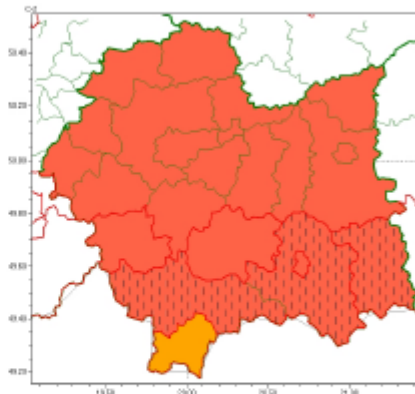

Wg .rozdzielnika

Zasięg ostrzeżeń w województwie

Burze
2026-06-29 05:32

Upał
2026-06-29 05:32

WOJEWÓDZTWO MAŁOPOLSKIE
OSTRZEŻENIA METEOROLOGICZNE ZBIORCZO NR 157
WYKAZ OBOWIĄZUJĄCYCH OSTRZEŻEŃ
o godz. 05:32 dnia 29.06.2026

Zjawisko/Stopień zagrożenia	Burze/2
Obszar (w nawiasie numer ostrzeżenia dla powiatu)	powiaty: gorlicki(72)
Ważność	od godz. 15:00 dnia 29.06.2026 do godz. 22:00 dnia 29.06.2026
Prawdopodobieństwo	80%
Przebieg	Prognozowane są burze, którym miejscami będą towarzyszyć bardzo silne opady deszczu od 30 mm do 40 mm, oraz porywy wiatru do 90 km/h, punktowo do 100 km/h. Lokalnie grad.
SMS	IMGW-PIB OSTRZEŻEGA: BURZE/2 małopolskie (1 powiat) od 15:00/29.06 do 22:00/29.06.2026 deszcz 40 mm, porywy 100 km/h, grad. Dotyczy powiatów: gorlicki.
RSO	Woj. małopolskie (1 powiat), IMGW-PIB wydał ostrzeżenie drugiego stopnia o burzach
Uwagi	Brak.
Zjawisko/Stopień zagrożenia	Burze/2
Obszar (w nawiasie numer ostrzeżenia dla powiatu)	powiaty: bocheński(54), brzeski(54), chrzanowski(52), dąbrowski(56), krakowski(54), Kraków(52), miechowski(53), myślenicki(63), olkuski(50), oświęcimski(58), proszowicki(54), tamowski(54), Tarnów(53), wadowicki(61), wielicki(52)
Ważność	od godz. 15:00 dnia 29.06.2026 do godz. 20:00 dnia 29.06.2026
Prawdopodobieństwo	70%
Przebieg	Prognozowane są burze, którym miejscami będą towarzyszyć bardzo silne opady deszczu od 30 mm do 40 mm, oraz porywy wiatru do 90 km/h. Lokalnie grad.