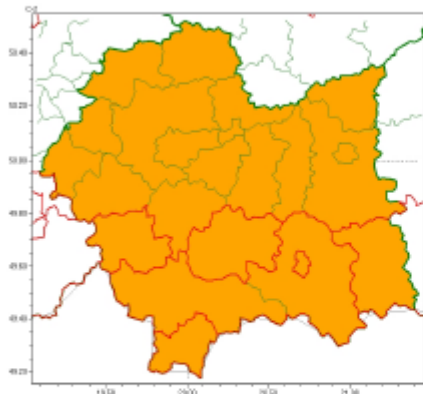

Wg .rozdzielnika

Zasięg ostrzeżeń w województwie

Burze
2026-06-29 05:32

Upał
2026-06-29 05:32

WOJEWÓDZTWO MAŁOPOLSKIE
OSTRZEŻENIA METEOROLOGICZNE ZBIORCZO NR 157
WYKAZ OBOWIĄZUJĄCYCH OSTRZEŻEŃ
o godz. 05:32 dnia 29.06.2026

Zjawisko/Stopień zagrożenia	Burze/2
Obszar (w nawiasie numer ostrzeżenia dla powiatu)	powiaty: gorlicki(72)
Ważność	od godz. 15:00 dnia 29.06.2026 do godz. 22:00 dnia 29.06.2026
Prawdopodobieństwo	80%
Przebieg	Prognozowane są burze, którym miejscami będą towarzyszyć bardzo silne opady deszczu od 30 mm do 40 mm, oraz porywy wiatru do 90 km/h, punktowo do 100 km/h. Lokalnie grad.
SMS	IMGW-PIB OSTRZEŻEGA: BURZE/2 małopolskie (1 powiat) od 15:00/29.06 do 22:00/29.06.2026 deszcz 40 mm, porywy 100 km/h, grad. Dotyczy powiatów: gorlicki.
RSO	Woj. małopolskie (1 powiat), IMGW-PIB wydał ostrzeżenie drugiego stopnia o burzach
Uwagi	Brak.
Zjawisko/Stopień zagrożenia	Burze/2
Obszar (w nawiasie numer ostrzeżenia dla powiatu)	powiaty: bocheński(54), brzeski(54), chrzanowski(52), dąbrowski(56), krakowski(54), Kraków(52), miechowski(53), myślenicki(63), olkuski(50), oświęcimski(58), proszowicki(54), tamowski(54), Tarnów(53), wadowicki(61), wielicki(52)
Ważność	od godz. 15:00 dnia 29.06.2026 do godz. 20:00 dnia 29.06.2026
Prawdopodobieństwo	70%
Przebieg	Prognozowane są burze, którym miejscami będą towarzyszyć bardzo silne opady deszczu od 30 mm do 40 mm, oraz porywy wiatru do 90 km/h. Lokalnie grad.