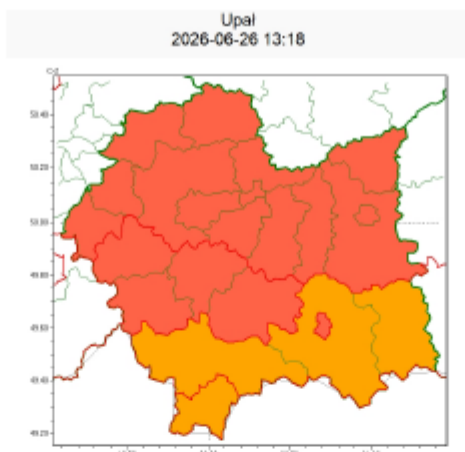

Zasięg ostrzeżeń w wojewodztwie

**WOJEWÓDZTWO MAŁOPOLSKIE**  
**OSTRZEŻENIA METEOROLOGICZNE ZBIORCZO NR 153**  
**WYKAZ OBOWIĄZUJĄCYCH OSTRZEŻEŃ**  
**o godz. 13:18 dnia 26.06.2026**

<b>Zjawisko/Stopień zagrożenia</b>	Upał/3
<b>Obszar (w nawiasie numer ostrzeżenia dla powiatu)</b>	powiaty: bocheński(53), brzeski(53), chrzanowski(51), dąbrowski(55), krakowski(53), Kraków(51), limanowski(70), miechowski(52), myślenicki(62), Nowy Sącz(67), olkuski(49), oświęcimski(57), proszowicki(53), suski(72), tarnowski(53), Tarnów(52), wadowicki(60), wielicki(51)
<b>Ważność</b>	od godz. 10:00 dnia 27.06.2026 do godz. 20:00 dnia 29.06.2026
<b>Prawdopodobieństwo</b>	80%
<b>Przebieg</b>	Prognozuje się upały. Temperatura maksymalna w dzień 27.06 (sobota) od 33°C do 35°C, a 28.06 (niedziela) i 29.06 (poniedziałek) od 35°C do 39°C. Temperatura minimalna w nocy od 18°C do 25°C.
<b>SMS</b>	IMGW-PIB OSTRZEGA: UPAL/3 małopolskie (18 powiatów) od 10:00/27.06 do 20:00/29.06.2026 temp. maks 39st, temp min 18-25st. Dotyczy powiatów: bocheński, brzeski, chrzanowski, dąbrowski, krakowski, Kraków, limanowski, miechowski, myślenicki, Nowy Sącz, olkuski, oświęcimski, proszowicki, suski, tarnowski, Tarnów, wadowicki i wielicki.
<b>RSO</b>	Woj. małopolskie (18 powiatów), IMGW-PIB wydał ostrzeżenie trzeciego stopnia o upałach
<b>Uwagi</b>	Ostrzeżenie może być kontynuowane.
<b>Zjawisko/Stopień zagrożenia</b>	Upał/2
<b>Obszar (w nawiasie numer ostrzeżenia dla powiatu)</b>	powiaty: gorlicki(71), nowosądecki(78), nowotarski(85), tatrzański(69)
<b>Ważność</b>	od godz. 10:00 dnia 27.06.2026 do godz. 20:00 dnia 29.06.2026