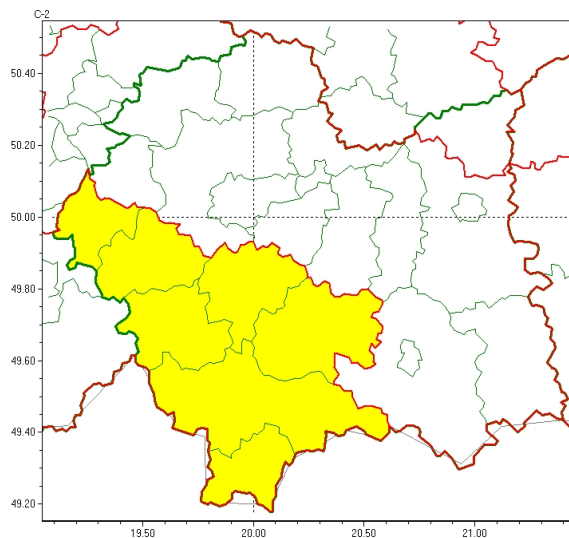

Burze
2026-06-09 12:03

Intensywne opady deszczu
2026-06-09 12:03

WOJEWÓDZTWO MAŁOPOLSKIE
OSTRZEŻENIA METEOROLOGICZNE ZBIORCZO NR 138
WYKAZ OBOWIĄZUJĄCYCH OSTRZEŻEŃ
o godz. 12:03 dnia 09.06.2026

Zjawisko/Stopień zagrożenia Intensywne opady deszczu/1

Obszar (w nawiasie numer ostrzeżenia dla powiatu) powiaty: limanowski(63), myślenicki(55), nowotarski(79), oświęcimski(50), suski(65), tatrzański(64), wadowicki(53)

Ważność od godz. 00:00 dnia 10.06.2026 do godz. 14:00 dnia 10.06.2026

Prawdopodobieństwo 80%

Przebieg Prognozowane są opady deszczu okresami o natężeniu umiarkowanym i silnym. Prognozowana wysokość opadów miejscami od 25 mm do 35 mm.

SMS IMGW-PIB OSTRZEGA: DESZCZ/1 małopolskie (7 powiatów) od 00:00/10.06 do 14:00/10.06.2026 35 mm. Dotyczy powiatów: limanowski, myślenicki, nowotarski, oświęcimski, suski, tatrzański i wadowicki.