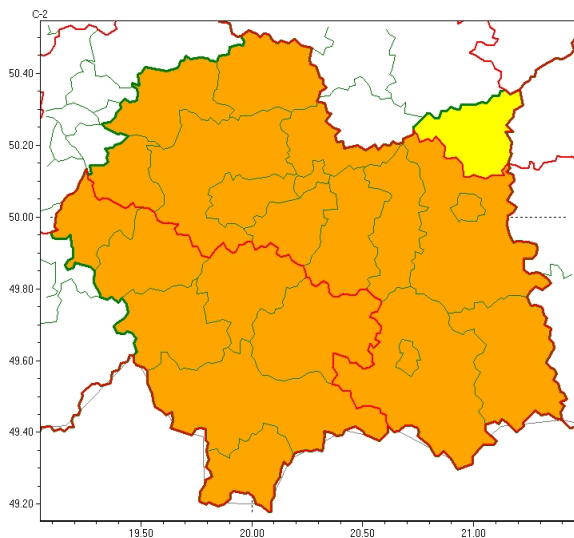

Burze
2026-06-09 12:03

Intensywne opady deszczu
2026-06-09 12:03

WOJEWÓDZTWO MAŁOPOLSKIE
OSTRZEŻENIA METEOROLOGICZNE ZBIORCZO NR 138
WYKAZ OBOWIĄZUJĄCYCH OSTRZEŻEŃ
o godz. 12:03 dnia 09.06.2026

Zjawisko/Stopień zagrożenia Intensywne opady deszczu/1

Obszar (w nawiasie numer ostrzeżenia dla powiatu) powiaty: limanowski(63), myślenicki(55), nowotarski(79), oświęcimski(50), suski(65), tatrzański(64), wadowicki(53)

Ważność od godz. 00:00 dnia 10.06.2026 do godz. 14:00 dnia 10.06.2026

Prawdopodobieństwo 80%

Przebieg Prognozowane są opady deszczu okresami o natężeniu umiarkowanym i silnym. Prognozowana wysokość opadów miejscami od 25 mm do 35 mm.

SMS IMGW-PIB OSTRZEGA: DESZCZ/1 małopolskie (7 powiatów) od 00:00/10.06 do 14:00/10.06.2026 35 mm. Dotyczy powiatów: limanowski, myślenicki, nowotarski, oświęcimski, suski, tatrzański i wadowicki.