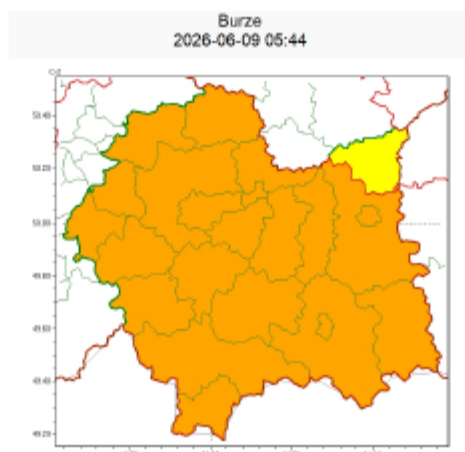

Zasięg ostrzeżeń w województwie

WOJEWÓDZTWO MAŁOPOLSKIE
OSTRZEŻENIA METEOROLOGICZNE ZBIORCZO NR 137
WYKAZ OBOWIĄZUJĄCYCH OSTRZEŻEŃ
o godz. 05:44 dnia 09.06.2026

Zjawisko/Stopień zagrożenia	Burze/2
Obszar (w nawiasie numer ostrzeżenia dla powiatu)	powiaty: bocheński(46), brzeski(46), chrzanowski(44), gorlicki(65), krakowski(46), Kraków(44), limanowski(62), miechowski(45), myślenicki(54), nowosądecki(72), nowotarski(78), Nowy Sącz(61), olkuski(42), oświęcimski(49), proszowicki(46), suski(64), tarnowski(46), Tarnów(45), tatrzański(63), wadowicki(52), wielicki(44)
Ważność	od godz. 13:00 dnia 09.06.2026 do godz. 23:00 dnia 09.06.2026
Prawdopodobieństwo	80%
Przebieg	Wystąpiąburze, którym będątowarzyszyć silne i bardzo silne opady deszczu od 20 mm do 35 mm, miejscami około 45 mm. Lokalnie porywy wiatru do 75 km/h oraz opady gradu.
SMS	IMGW-PIB OSTRZEŻGA: BURZE/2 małopolskie (21 powiatów) od 13:00/09.06 do 23:00/09.06.2026 deszcz 20-35 mm, lok. 45 mm, porywy 75 km/h, grad. Dotyczy powiatów: bocheński, brzeski, chrzanowski, gorlicki, krakowski, Kraków, limanowski, miechowski, myślenicki, nowosądecki, nowotarski, Nowy Sącz, olkuski, oświęcimski, proszowicki, suski, tarnowski, Tarnów, tatrzański, wadowicki i wielicki.
RSO	Woj. małopolskie (21 powiatów), IMGW-PIB wydał ostrzeżenie drugiego stopnia o burzach
Uwagi	Brak.
Zjawisko/Stopień zagrożenia	Burze/1
Obszar (w nawiasie numer ostrzeżenia dla powiatu)	powiaty: dąbrowski(48)
Ważność	od godz. 13:00 dnia 09.06.2026 do godz. 23:00 dnia 09.06.2026