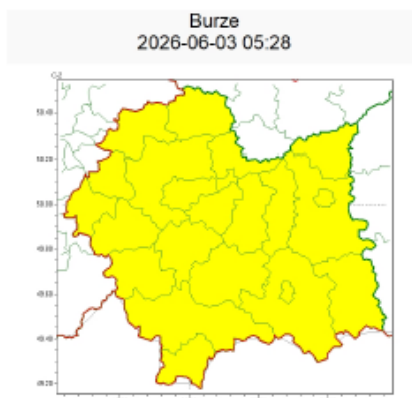

Zasięg ostrzeżeń w województwie

WOJEWÓDZTWO MAŁOPOLSKIE OSTRZEŻENIA METEOROLOGICZNE ZBIORCZO NR 132 WYKAZ OBOWIĄZUJĄCYCH OSTRZEŻEŃ o godz. 05:28 dnia 03.06.2026	
Zjawisko/Stopień zagrożenia	Burze/1
Obszar (w nawiasie numer ostrzeżenia dla powiatu)	powiaty: bocheński(44), brzeski(44), chrzanowski(42), dąbrowski(46), gorlicki(64), krakowski(44), Kraków(42), limanowski(60), miechowski(43), myślenicki(52), nowosądecki(70), nowotarski(76), Nowy Sącz(59), olkuski(40), oświęcimski(47), proszowicki(44), suski(62), tarnowski(44), Tarnów(43), tatrzański(61), wadowicki(50), wielicki(42)
Ważność	od godz. 14:00 dnia 03.06.2026 do godz. 21:00 dnia 03.06.2026
Prawdopodobieństwo	80%
Przebieg	Prognozowane są burze, którym miejscami będą towarzyszyć silne opady deszczu od 20 mm do 30 mm oraz porywy wiatru do 70 km/h. Lokalnie grad.
SMS	IMGW-PIB OSTRZEGA: BURZE/1 małopolskie (wszystkie powiaty) od 14:00/03.06 do 21:00/03.06.2026 deszcz 30 mm, porywy 70 km/h, grad. Dotyczy powiatów: wszystkie powiaty.
RSO	Woj. małopolskie (wszystkie powiaty), IMGW-PIB wydał ostrzeżenie pierwszego stopnia o burzach
Uwagi	Brak.
Opracowanie niniejsze i jego format, jako przedmiot prawa autorskiego podlega ochronie prawnej, zgodnie z przepisami ustawy z dnia 4 lutego 1994r o prawie autorskim i prawach pokrewnych (dz. U. z 2006 r. Nr 90, poz. 631 z późn. zm.). Wszelkie dalsze udostępnianie, rozpowszechnianie (przedruk, kopiowanie, wiadomość sms) jest dozwolone wyłącznie w formie dosłownej z bezwzględnym wskazaniem źródła informacji tj. IMGW-PIB.	