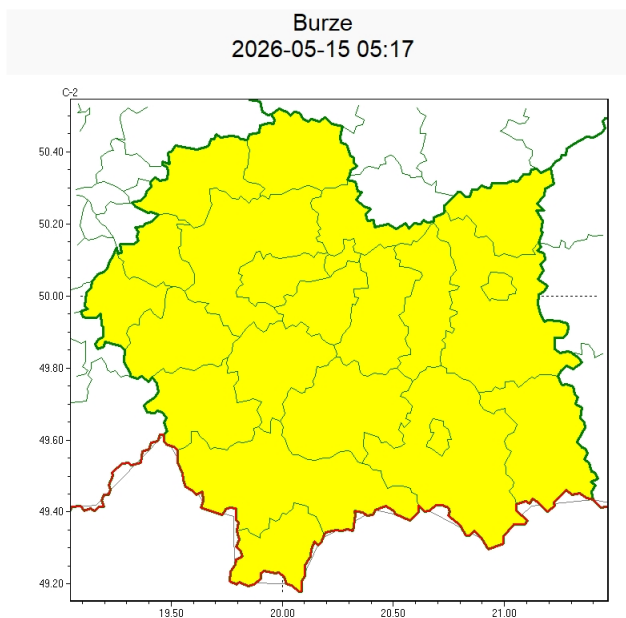

Wg. Rozdzielnika

Zasięg ostrzeżeń w województwie

**WOJEWÓDZTWO MAŁOPOLSKIE**  
**OSTRZEŻENIA METEOROLOGICZNE ZBIORCZO NR 121**  
**WYKAZ OBOWIĄZUJĄCYCH OSTRZEŻEŃ**  
**o godz. 05:17 dnia 15.05.2026**

**Zjawisko/Stopień zagrożenia** Burze/1

**Obszar (w nawiasie numer ostrzeżenia dla powiatu)**

powiaty: bocheński(41), brzeski(41), chrzanowski(39), dąbrowski(43), gorlicki(58), krakowski(41), Kraków(39), limanowski(53), miechowski(40), myślenicki(45), nowosądecki(63), nowotarski(69), Nowy Sącz(52), olkuski(37), **oświęcimski(43)**, proszowicki(41), suski(55), tarnowski(41), Tarnów(40), tatrzański(54), wadowicki(46), wielicki(39)

**Ważność** od godz. 13:00 dnia 15.05.2026 do godz. 22:00 dnia 15.05.2026

**Prawdopodobieństwo** 80%

**Przebieg** Prognozowane są burze, którym miejscami będą towarzyszyć silne opady deszczu od 20 mm do 30 mm oraz porywy wiatru do 70 km/h, punktowo około 85 km/h. Lokalnie możliwy grad.