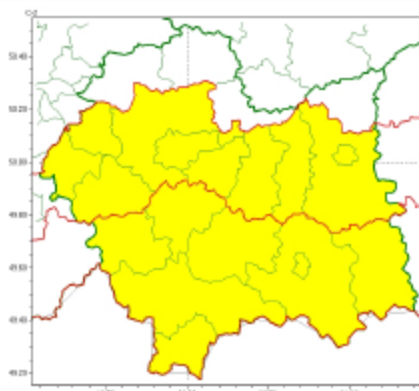

Wg rozdzielnika

**WOJEWÓDZTWO MAŁOPOLSKIE**  
**OSTRZEŻENIA METEOROLOGICZNE ZBIORCZO NR 103**  
**WYKAZ OBOWIĄZUJĄCYCH OSTRZEŻEŃ**  
**o godz. 11:55 dnia 30.04.2026**

Zjawisko/Stopień zagrożenia	Przymrozki/1
Obszar (w nawiasie numer ostrzeżenia dla powiatu)	powiaty: gorlicki(50), limanowski(47), myślenicki(40), nowosądecki(53), nowotarski(58), Nowy Sącz(46), suski(47), tatrzański(43)
Ważność	od godz. 20:00 dnia 30.04.2026 do godz. 08:30 dnia 01.05.2026
Prawdopodobieństwo	90%
Przebieg	Prognozowany jest spadek temperatury powietrza do około -3°C, przy gruncie do -7°C.
SMS	IMGW-PIB OSTRZEGA: PRZYMROZKI/1 małopolskie (8 powiatów) od 20:00/30.04 do 08:30/01.05.2026 temp. min -3 st., przy gruncie -7 st. Dotyczy powiatów: gorlicki, limanowski, myślenicki, nowosądecki, nowotarski, Nowy Sącz, suski i tatrzański.
RSO	Woj. małopolskie (8 powiatów), IMGW-PIB wydał ostrzeżenie pierwszego stopnia o przymrozkach
Uwagi	Brak.
Zjawisko/Stopień zagrożenia	Przymrozki/1
Obszar (w nawiasie numer ostrzeżenia dla powiatu)	powiaty: bocheński(36), brzeski(36), chrzanowski(35), krakowski(36), Kraków(35), oświęcimski(38), tarnowski(36), Tarnów(36), wadowicki(41), wielicki(34)
Ważność	od godz. 21:00 dnia 30.04.2026 do godz. 07:30 dnia 01.05.2026
Prawdopodobieństwo	85%
Przebieg	Prognozowany jest spadek temperatury powietrza do około -1°C, przy gruncie do -5°C.
SMS	IMGW-PIB OSTRZEGA: PRZYMROZKI/1 małopolskie (10 powiatów) od 21:00/30.04 do 07:30/01.05.2026 temp. min -1 st., przy gruncie -5 st. Dotyczy powiatów: bocheński, brzeski, chrzanowski, krakowski, Kraków, oświęcimski, tarnowski, Tarnów, wadowicki i wielicki.
RSO	Woj. małopolskie (10 powiatów), IMGW-PIB wydał ostrzeżenie pierwszego stopnia o przymrozkach
Uwagi	Brak.
<p>Opracowanie niniejsze i jego format, jako przedmiot prawa autorskiego podlega ochronie prawnej, zgodnie z przepisami ustawy z dnia 4 lutego 1994r o prawie autorskim i prawach pokrewnych (dz. U. z 2006 r. Nr 90, poz. 631 z późn. zm.). Wszelkie dalsze udostępnianie, rozpowszechnianie (przedruk, kopiowanie, wiadomość sms) jest dozwolone wyłącznie w formie dosłownej z bezwzględnym wskazaniem źródła informacji tj. IMGW-PIB.</p>	