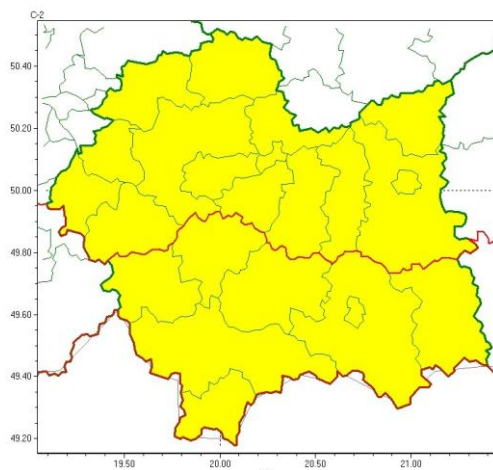

Wg rozdzielnika

Zasięg ostrzeżeń w województwie

Przymrozki
2026-04-28 11:50

WOJEWÓDZTWO MAŁOPOLSKIE
OSTRZEŻENIA METEOROLOGICZNE ZBIORCZO NR 101
WYKAZ OBOWIĄZUJĄCYCH OSTRZEŻEŃ
o godz. 11:50 dnia 28.04.2026

Zjawisko/Stopień zagrożenia	Przymrozki/1
Obszar (w nawiasie numer ostrzeżenia dla powiatu)	powiaty: bocheński(34), brzeski(34), chrzanowski(33), dąbrowski(37), krakowski(34), Kraków(33), miechowski(34), olkuski(32), oświęcimski(36), proszowicki(35), tarnowski(34), Tarnów(34), wadowicki(39), wielicki(32)
Ważność	od godz. 23:00 dnia 28.04.2026 do godz. 07:00 dnia 29.04.2026
Prawdopodobieństwo	80%
Przebieg	Miejscami prognozowany jest spadek temperatury powietrza do około -1°C, przy gruncie do około -3°C.
SMS	IMGW-PIB OSTRZEGA: PRZYMROZKI/1 małopolskie (14 powiatów) od 23:00/28.04 do 07:00/29.04.2026 temp. min -1 st., przy gruncie -3 st. Dotyczy powiatów: bocheński, brzeski, chrzanowski, dąbrowski, krakowski, Kraków, miechowski, olkuski, oświęcimski, proszowicki, tarnowski, Tarnów, wadowicki i wielicki.
RSO	Woj. małopolskie (14 powiatów), IMGW-PIB wydał ostrzeżenie pierwszego stopnia o przymrozkach
Uwagi	Brak.

Zjawisko/Stopień zagrożenia	Przymrozki/1
Obszar (w nawiasie numer ostrzeżenia dla powiatu)	powiaty: gorlicki(48), limanowski(45), myślenicki(38), nowosądecki(51), nowotarski(56), Nowy Sącz(44), suski(45), tatrzański(41)
Ważność	od godz. 22:00 dnia 28.04.2026 do godz. 07:00 dnia 29.04.2026
Prawdopodobieństwo	90%
Przebieg	Prognozowany jest spadek temperatury powietrza od -1°C do około -4°C, przy gruncie od -4°C do około -8°C.
SMS	IMGW-PIB OSTRZEGA: PRZYMROZKI/1 małopolskie (8 powiatów) od 22:00/28.04 do 07:00/29.04.2026 temp. min -4 st., przy gruncie -8 st. Dotyczy powiatów: gorlicki, limanowski, myślenicki, nowosądecki, nowotarski, Nowy Sącz, suski i tatrzański.
RSO	Woj. małopolskie (8 powiatów), IMGW-PIB wydał ostrzeżenie pierwszego stopnia o przymrozkach
Uwagi	Brak.