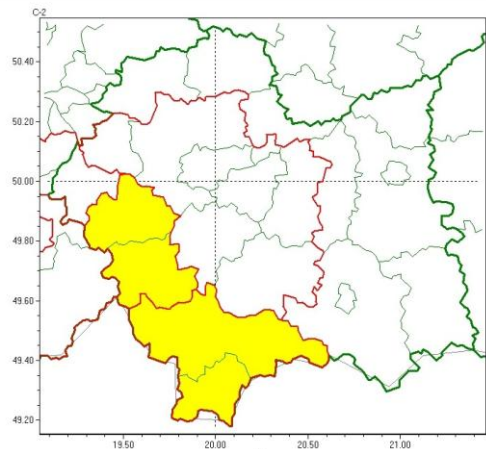

Wg rozdzielnika

**Intensywne opady deszczu  
2026-03-25 12:19**

**Intensywne opady śniegu  
2026-03-25 12:19**

**WOJEWÓDZTWO MAŁOPOLSKIE  
OSTRZEŻENIA METEOROLOGICZNE ZBIORCZO NR 74  
WYKAZ OBOWIĄZUJĄCYCH OSTRZEŻEŃ  
o godz. 12:19 dnia 25.03.2026**

<b>Zjawisko/Stopień zagrożenia</b>	Intensywne opady deszczu/1
<b>Obszar (w nawiasie numer ostrzeżenia dla powiatu)</b>	powiaty: bocheński(26), chrzanowski(24), krakowski(25), Kraków(25), limanowski(33), myślenicki(27), suski(32), wadowicki(29), wielicki(24)
<b>Ważność</b>	od godz. 01:00 dnia 26.03.2026 do godz. 01:00 dnia 27.03.2026
<b>Prawdopodobieństwo</b>	80%
<b>Przebieg</b>	Prognozowane są opady deszczu o natężeniu umiarkowanym, okresami silnym. Prognozowana suma opadów od 30 mm do 40 mm.
<b>SMS</b>	IMGW-PIB OSTRZEGA: DESZCZ/1 małopolskie (9 powiatów) od 01:00/26.03 do 01:00/27.03.2026 30-40 mm. Dotyczy powiatów: bocheński, chrzanowski, krakowski, Kraków, limanowski, myślenicki, suski, wadowicki i wielicki.
<b>RSO</b>	Woj. małopolskie (9 powiatów), IMGW-PIB wydał ostrzeżenie pierwszego stopnia o intensywnych opadach deszczu
<b>Uwagi</b>	Ze względu na dużą dynamikę przebiegu zjawiska, możliwa jest aktualizacja i wydłużenie czasu trwania ostrzeżenia.
<b>Zjawisko/Stopień zagrożenia</b>	Intensywne opady deszczu/1
<b>Obszar (w nawiasie numer ostrzeżenia dla powiatu)</b>	powiaty: oświęcimski(27)
<b>Ważność</b>	od godz. 23:00 dnia 25.03.2026 do godz. 23:00 dnia 26.03.2026
<b>Prawdopodobieństwo</b>	80%
<b>Przebieg</b>	Prognozowane są opady deszczu o natężeniu umiarkowanym, okresami silnym. Prognozowana suma opadów od 30 mm do 45 mm.
<b>SMS</b>	IMGW-PIB OSTRZEGA: DESZCZ/1 małopolskie (1 powiat) od 23:00/25.03 do 23:00/26.03.2026 30-45 mm. Dotyczy powiatów: oświęcimski.