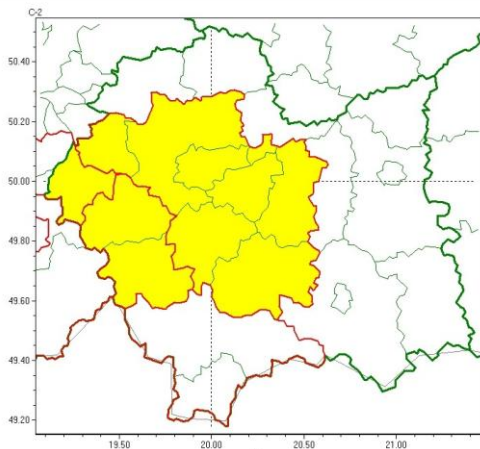

Wg rozdzielnika

**Intensywne opady deszczu  
2026-03-25 12:19**

**Intensywne opady śniegu  
2026-03-25 12:19**

**WOJEWÓDZTWO MAŁOPOLSKIE  
OSTRZEŻENIA METEOROLOGICZNE ZBIORCZO NR 74  
WYKAZ OBOWIĄZUJĄCYCH OSTRZEŻEŃ  
o godz. 12:19 dnia 25.03.2026**

<b>Zjawisko/Stopień zagrożenia</b>	Intensywne opady deszczu/1
<b>Obszar (w nawiasie numer ostrzeżenia dla powiatu)</b>	powiaty: bocheński(26), chrzanowski(24), krakowski(25), Kraków(25), limanowski(33), myślenicki(27), suski(32), wadowicki(29), wielicki(24)
<b>Ważność</b>	od godz. 01:00 dnia 26.03.2026 do godz. 01:00 dnia 27.03.2026
<b>Prawdopodobieństwo</b>	80%
<b>Przebieg</b>	Prognozowane są opady deszczu o natężeniu umiarkowanym, okresami silnym. Prognozowana suma opadów od 30 mm do 40 mm.
<b>SMS</b>	IMGW-PIB OSTRZEGA: DESZCZ/1 małopolskie (9 powiatów) od 01:00/26.03 do 01:00/27.03.2026 30-40 mm. Dotyczy powiatów: bocheński, chrzanowski, krakowski, Kraków, limanowski, myślenicki, suski, wadowicki i wielicki.
<b>RSO</b>	Woj. małopolskie (9 powiatów), IMGW-PIB wydał ostrzeżenie pierwszego stopnia o intensywnych opadach deszczu
<b>Uwagi</b>	Ze względu na dużą dynamikę przebiegu zjawiska, możliwa jest aktualizacja i wydłużenie czasu trwania ostrzeżenia.
<b>Zjawisko/Stopień zagrożenia</b>	Intensywne opady deszczu/1
<b>Obszar (w nawiasie numer ostrzeżenia dla powiatu)</b>	powiaty: oświęcimski(27)
<b>Ważność</b>	od godz. 23:00 dnia 25.03.2026 do godz. 23:00 dnia 26.03.2026
<b>Prawdopodobieństwo</b>	80%
<b>Przebieg</b>	Prognozowane są opady deszczu o natężeniu umiarkowanym, okresami silnym. Prognozowana suma opadów od 30 mm do 45 mm.
<b>SMS</b>	IMGW-PIB OSTRZEGA: DESZCZ/1 małopolskie (1 powiat) od 23:00/25.03 do 23:00/26.03.2026 30-45 mm. Dotyczy powiatów: oświęcimski.