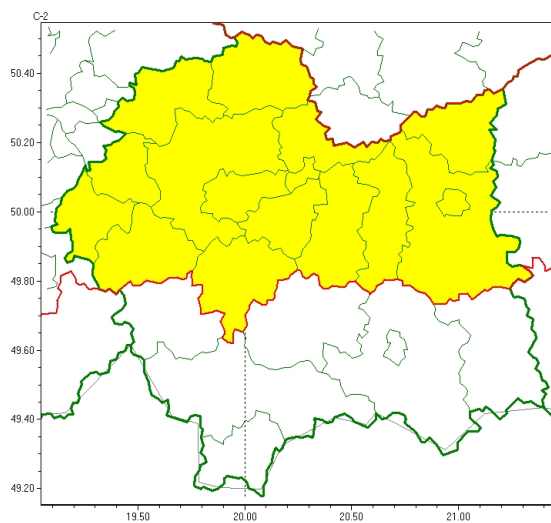

Wg rozdzielnika

Przymrozki  
2026-03-18 12:22

**WOJEWÓDZTWO MAŁOPOLSKIE**  
**OSTRZEŻENIA METEOROLOGICZNE ZBIORCZO NR 67**  
**WYKAZ OBOWIĄZUJĄCYCH OSTRZEŻEŃ**

o godz. 12:22 dnia 18.03.2026

**Zjawisko/Stopień zagrożenia** Przymrozki/1

**Obszar (w nawiasie numer ostrzeżenia dla powiatu)**

powiaty: bocheński(21), brzeski(21), chrzanowski(20), dąbrowski(23), krakowski(21) Kraków(21), miechowski(21), myślenicki(21), olkuski(19), **oświęcimski(23)**, proszowicki(23), tarnowski(21), Tarnów(21), wadowicki(24), wielicki(20)

**Ważność** od godz. 21:00 dnia 18.03.2026 do godz. 08:00 dnia 19.03.2026

**Prawdopodobieństwo** 80%

**Przebieg** Prognozowany jest spadek temperatury powietrza do około -3°C, przy gruncie do -6°C.

**SMS** IMGW-PIB OSTRZEŻENIA: PRZYMROZKI/1 małopolskie (15 powiatów) od 21:00/18.03 do 08:00/19.03.2026 temp. min -3 st., przy gruncie -6 st. Dotyczy powiatów: bocheński, brzeski, chrzanowski, dąbrowski, krakowski, Kraków, miechowski, myślenicki, olkuski, oświęcimski, proszowicki, tarnowski, Tarnów, wadowicki i wielicki.