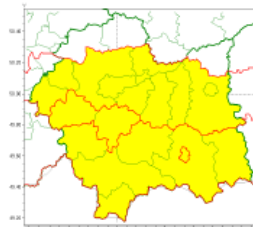

wg rozdzielnika

Intensywne opady śniegu
2022-01-28 12:48

Oblodzenie
2022-01-28 12:48

Silny wiatr
2022-01-28 12:48

Zawieje/zamiecie śnieżne
2022-01-28 12:48

**WOJEWÓDZTWO MAŁOPOLSKIE
OSTRZEŻENIA METEOROLOGICZNE ZBIORCZO NR 30
WYKAZ OBOWIĄZUJĄCYCH OSTRZEŻEŃ
o godz. 12:48 dnia 28.01.2022**

Zjawisko/Stopień zagrożenia	Oblodzenie/1
Obszar (w nawiasie numer ostrzeżenia dla powiatu)	powiaty: bocheński(10), brzeski(10), chrzanowski(9), dąbrowski(10), krakowski(9), Kraków(9), miechowski(9), myślenicki(12), olkuski(9), oświęcimski(10), proszowicki(10), tarnowski(10), Tarnów(10), wadowicki(12), wielicki(10)
Ważność	od godz. 19:00 dnia 28.01.2022 do godz. 08:00 dnia 29.01.2022
Prawdopodobieństwo	80%
Przebieg	Prognozuje się zamarzanie mokrej nawierzchni dróg i chodników po opadach deszczu ze śniegiem i mokrego śniegu, powodujące ich oblodzenie. Temperatura minimalna około -2°C, temperatura minimalna przy gruncie około -3°C.
SMS	IMGW-PIB OSTRZEGA: OBLODZENIE/1 małopolskie (15 powiatów) od 19:00/28.01 do 08:00/29.01.2022 temp. min. -2 st., przy gruncie do -3 st., ślisko. Dotyczy powiatów: bocheński, brzeski, chrzanowski, dąbrowski, krakowski, Kraków, miechowski, myślenicki, olkuski, oświęcimski, proszowicki, tarnowski, Tarnów, wadowicki i wielicki.
RSO	Woj. małopolskie (15 powiatów), IMGW-PIB wydał ostrzeżenie pierwszego stopnia o oblodzeniu
Uwagi	Brak.
Zjawisko/Stopień zagrożenia	Intensywne opady śniegu/1
Obszar (w nawiasie numer ostrzeżenia dla powiatu)	powiaty: gorlicki(21), limanowski(13), myślenicki(10), nowosądecki(21), nowotarski(19), suski(18), tatrzański(20), wadowicki(10)
Ważność	od godz. 06:00 dnia 28.01.2022 do godz. 22:00 dnia 28.01.2022
Prawdopodobieństwo	85%