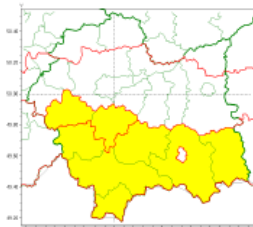

wg rozdzielnika

Intensywne opady śniegu
2022-01-28 12:48

Oblodzenie
2022-01-28 12:48

Silny wiatr
2022-01-28 12:48

Zawieje/zamiecie śnieżne
2022-01-28 12:48

**WOJEWÓDZTWO MAŁOPOLSKIE
OSTRZEŻENIA METEOROLOGICZNE ZBIORCZO NR 30
WYKAZ OBOWIĄZUJĄCYCH OSTRZEŻEŃ
o godz. 12:48 dnia 28.01.2022**

Zjawisko/Stopień zagrożenia	Oblodzenie/1
Obszar (w nawiasie numer ostrzeżenia dla powiatu)	powiaty: bocheński(10), brzeski(10), chrzanowski(9), dąbrowski(10), krakowski(9), Kraków(9), miechowski(9), myślenicki(12), olkuski(9), oświęcimski(10), proszowicki(10), tarnowski(10), Tarnów(10), wadowicki(12), wielicki(10)
Ważność	od godz. 19:00 dnia 28.01.2022 do godz. 08:00 dnia 29.01.2022
Prawdopodobieństwo	80%
Przebieg	Prognozuje się zamarzanie mokrej nawierzchni dróg i chodników po opadach deszczu ze śniegiem i mokrego śniegu, powodujące ich oblodzenie. Temperatura minimalna około -2°C, temperatura minimalna przy gruncie około -3°C.
SMS	IMGW-PIB OSTRZEGA: OBLODZENIE/1 małopolskie (15 powiatów) od 19:00/28.01 do 08:00/29.01.2022 temp. min. -2 st., przy gruncie do -3 st., ślisko. Dotyczy powiatów: bocheński, brzeski, chrzanowski, dąbrowski, krakowski, Kraków, miechowski, myślenicki, olkuski, oświęcimski, proszowicki, tarnowski, Tarnów, wadowicki i wielicki.
RSO	Woj. małopolskie (15 powiatów), IMGW-PIB wydał ostrzeżenie pierwszego stopnia o oblodzeniu
Uwagi	Brak.
Zjawisko/Stopień zagrożenia	Intensywne opady śniegu/1
Obszar (w nawiasie numer ostrzeżenia dla powiatu)	powiaty: gorlicki(21), limanowski(13), myślenicki(10), nowosądecki(21), nowotarski(19), suski(18), tatrzański(20), wadowicki(10)
Ważność	od godz. 06:00 dnia 28.01.2022 do godz. 22:00 dnia 28.01.2022
Prawdopodobieństwo	85%