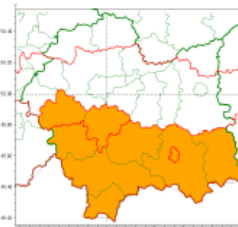

wg rozdzielnika

Intensywne opady śniegu
2022-01-28 12:48

Oblodzenie
2022-01-28 12:48

Silny wiatr
2022-01-28 12:48

Zawieje/zamiecie śnieżne
2022-01-28 12:48

**WOJEWÓDZTWO MAŁOPOLSKIE
OSTRZEŻENIA METEOROLOGICZNE ZBIORCZO NR 30
WYKAZ OBOWIĄZUJĄCYCH OSTRZEŻEŃ
o godz. 12:48 dnia 28.01.2022**

Zjawisko/Stopień zagrożenia	Oblodzenie/1
Obszar (w nawiasie numer ostrzeżenia dla powiatu)	powiaty: bocheński(10), brzeski(10), chrzanowski(9), dąbrowski(10), krakowski(9), Kraków(9), miechowski(9), myślenicki(12), olkuski(9), oświęcimski(10), proszowicki(10), tarnowski(10), Tarnów(10), wadowicki(12), wielicki(10)
Ważność	od godz. 19:00 dnia 28.01.2022 do godz. 08:00 dnia 29.01.2022
Prawdopodobieństwo	80%
Przebieg	Prognozuje się zamarzanie mokrej nawierzchni dróg i chodników po opadach deszczu ze śniegiem i mokrego śniegu, powodujące ich oblodzenie. Temperatura minimalna około -2°C, temperatura minimalna przy gruncie około -3°C.
SMS	IMGW-PIB OSTRZEGA: OBLODZENIE/1 małopolskie (15 powiatów) od 19:00/28.01 do 08:00/29.01.2022 temp. min. -2 st., przy gruncie do -3 st., ślisko. Dotyczy powiatów: bocheński, brzeski, chrzanowski, dąbrowski, krakowski, Kraków, miechowski, myślenicki, olkuski, oświęcimski, proszowicki, tarnowski, Tarnów, wadowicki i wielicki.
RSO	Woj. małopolskie (15 powiatów), IMGW-PIB wydał ostrzeżenie pierwszego stopnia o oblodzeniu
Uwagi	Brak.
Zjawisko/Stopień zagrożenia	Intensywne opady śniegu/1
Obszar (w nawiasie numer ostrzeżenia dla powiatu)	powiaty: gorlicki(21), limanowski(13), myślenicki(10), nowosądecki(21), nowotarski(19), suski(18), tatrzański(20), wadowicki(10)
Ważność	od godz. 06:00 dnia 28.01.2022 do godz. 22:00 dnia 28.01.2022
Prawdopodobieństwo	85%