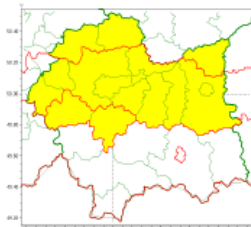

wg rozdzielnika

Intensywne opady śniegu
2022-01-28 12:48

Oblodzenie
2022-01-28 12:48

Silny wiatr
2022-01-28 12:48

Zawieje/zamiecie śnieżne
2022-01-28 12:48

**WOJEWÓDZTWO MAŁOPOLSKIE
OSTRZEŻENIA METEOROLOGICZNE ZBIORCZO NR 30
WYKAZ OBOWIĄZUJĄCYCH OSTRZEŻEŃ
o godz. 12:48 dnia 28.01.2022**

Zjawisko/Stopień zagrożenia	Oblodzenie/1
Obszar (w nawiasie numer ostrzeżenia dla powiatu)	powiaty: bocheński(10), brzeski(10), chrzanowski(9), dąbrowski(10), krakowski(9), Kraków(9), miechowski(9), myślenicki(12), olkuski(9), oświęcimski(10), proszowicki(10), tarnowski(10), Tarnów(10), wadowicki(12), wielicki(10)
Ważność	od godz. 19:00 dnia 28.01.2022 do godz. 08:00 dnia 29.01.2022
Prawdopodobieństwo	80%
Przebieg	Prognozuje się zamarzanie mokrej nawierzchni dróg i chodników po opadach deszczu ze śniegiem i mokrego śniegu, powodujące ich oblodzenie. Temperatura minimalna około -2°C, temperatura minimalna przy gruncie około -3°C.
SMS	IMGW-PIB OSTRZEGA: OBLODZENIE/1 małopolskie (15 powiatów) od 19:00/28.01 do 08:00/29.01.2022 temp. min. -2 st., przy gruncie do -3 st., ślisko. Dotyczy powiatów: bocheński, brzeski, chrzanowski, dąbrowski, krakowski, Kraków, miechowski, myślenicki, olkuski, oświęcimski, proszowicki, tarnowski, Tarnów, wadowicki i wielicki.
RSO	Woj. małopolskie (15 powiatów), IMGW-PIB wydał ostrzeżenie pierwszego stopnia o oblodzeniu
Uwagi	Brak.
Zjawisko/Stopień zagrożenia	Intensywne opady śniegu/1
Obszar (w nawiasie numer ostrzeżenia dla powiatu)	powiaty: gorlicki(21), limanowski(13), myślenicki(10), nowosądecki(21), nowotarski(19), suski(18), tatrzański(20), wadowicki(10)
Ważność	od godz. 06:00 dnia 28.01.2022 do godz. 22:00 dnia 28.01.2022
Prawdopodobieństwo	85%