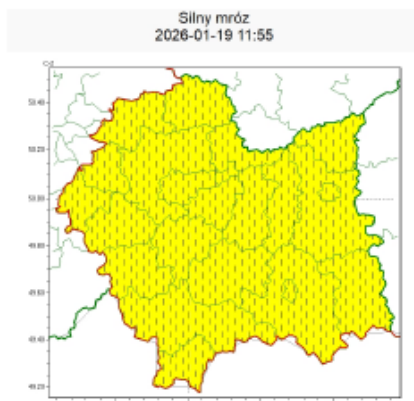

wg rozdzielnika

Zasięg ostrzeżeń w województwie

**WOJEWÓDZTWO MAŁOPOLSKIE  
OSTRZEŻENIA METEOROLOGICZNE ZBIORCZO NR 28  
WYKAZ OBOWIĄZUJĄCYCH OSTRZEŻEŃ  
o godz. 11:55 dnia 19.01.2026**

Zjawisko/Stopień zagrożenia	Silny mróz/1 ZMIANA
Obszar (w nawiasie numer ostrzeżenia dla powiatu)	powiaty: bocheński(9), brzeski(8), chrzanowski(6), dąbrowski(8), gorlicki(14), krakowski(7), Kraków(7), limanowski(12), miechowski(8), myślenicki(9), nowosądecki(14), nowotarski(14), Nowy Sącz(13), olkuski(6), oświęcimski(9), proszowicki(8), suski(11), tarnowski(8), Tarnów(8), tatrzański(13), wadowicki(10), wielicki(7)
Ważność	od godz. 11:55 dnia 19.01.2026 do godz. 10:00 dnia 22.01.2026
Prawdopodobieństwo	80%
Przebieg	Prognozuje się temperaturę minimalną w nocy od -16°C do -13°C, lokalnie około -18°C. Temperatura maksymalna w dzień od -8°C do -4°C. Wiatr o średniej prędkości od 5 km/h do 15 km/h.
SMS	IMGW-PIB OSTRZEGA: MRÓZ/1 małopolskie (wszystkie powiaty) od 11:55/19.01 do 10:00/22.01.2026 temp. min -18 st, temp. maks -4 st, wiatr 15 km/h. Dotyczy powiatów: wszystkie powiaty.
RSO	Woj. małopolskie (wszystkie powiaty), IMGW-PIB wydał ostrzeżenie pierwszego stopnia o silnych mrozach
Uwagi	Zmiana dotyczy ważności ostrzeżenia.
Opracowanie niniejsze i jego format, jako przedmiot prawa autorskiego podlega ochronie prawnej, zgodnie z przepisami ustawy z dnia 4 lutego 1994r o prawie autorskim i prawach pokrewnych (dz. U. z 2006 r. Nr 90, poz. 631 z późn. zm.). Wszelkie dalsze udostępnianie, rozpowszechnianie (przedruk, kopiowanie, wiadomość sms) jest dozwolone wyłącznie w formie dosłownej z bezwzględnym wskazaniem źródła informacji tj. IMGW-PIB.	