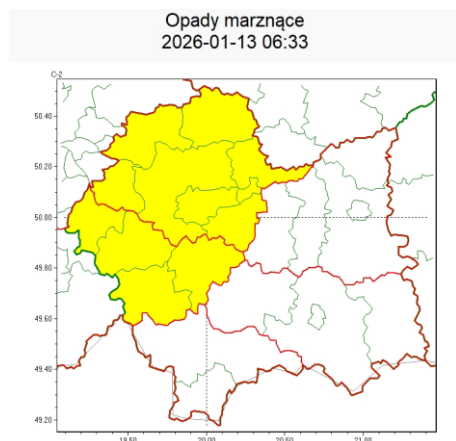

wg rozdzielnika

WOJEWÓDZTWO MAŁOPOLSKIE
OSTRZEŻENIA METEOROLOGICZNE ZBIORCZO NR 16
WYKAZ OBOWIĄZUJĄCYCH OSTRZEŻEŃ
o godz. 06:33 dnia 13.01.2026

Zjawisko/Stopień zagrożenia: Opady marznące/1

Obszar (w nawiasie numer ostrzeżenia dla powiatu)

powiaty: chrzanowski(3), krakowski(3), Kraków(3), miechowski(5), myślenicki(5), olkuski(3), oświęcimski(6), proszowicki(5), suski(7), wadowicki(6), wielicki(3)

Ważność: od godz. 14:00 dnia 13.01.2026 do godz. 22:00 dnia 13.01.2026

Prawdopodobieństwo 70%

Przebieg Lokalnie wystąpią słabe opady marznącej mżawki lub deszczu powodujące gołoledź.

SMS IMGW-PIB OSTRZEGA: MARZĄCE OPADY/1 małopolskie (11 powiatów) od 14:00/13.01 do 22:00/13.01.2026 marznące opady, drogi śliskie. Dotyczy powiatów: chrzanowski, krakowski, Kraków, miechowski, myślenicki, olkuski, oświęcimski, proszowicki, suski, wadowicki i wielicki.

RSO Woj. małopolskie (11 powiatów), IMGW-PIB wydał ostrzeżenie pierwszego stopnia o opadach marznących

Uwagi Śledź na bieżąco możliwe dalsze zmiany ostrzeżenia i komunikaty meteorologiczne.

Zjawisko/Stopień zagrożenia: Intensywne opady śniegu/1