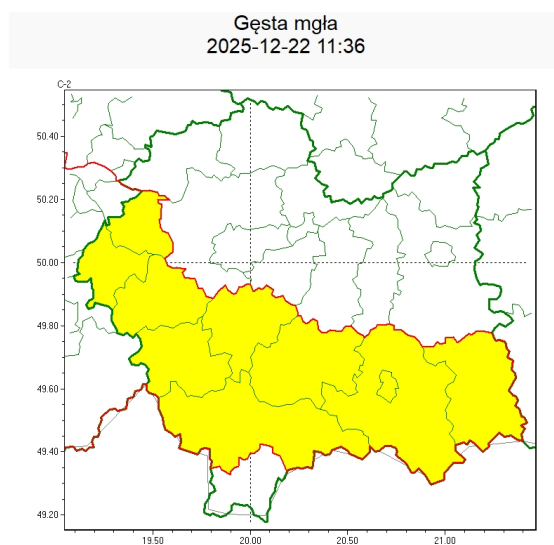

wg rozdzielnika

WOJEWÓDZTWO MAŁOPOLSKIE
OSTRZEŻENIA METEOROLOGICZNE ZBIORCZO NR 315
WYKAZ OBOWIĄZUJĄCYCH OSTRZEŻEŃ

o godz. 11:36 dnia 22.12.2025

Zjawisko/Stopień zagrożenia Gęsta mgła/1

Obszar (w nawiasie numer ostrzeżenia dla powiatu)

powiaty: chrzanowski(114), gorlicki(150), limanowski(130), myślenicki(117), nowosądecki(152), nowotarski(157), Nowy Sącz(134), oświęcimski(117), suski(138), wadowicki(125)

Ważność od godz. 19:00 dnia 22.12.2025 do godz. 09:00 dnia 23.12.2025

Prawdopodobieństwo 80%

Przebieg Prognozuję się gęste mgły, w zasięgu których widzialność może miejscami wynosić poniżej 200 m. Lokalnie mgła może zamarzać, powodując śliskość.

SMS IMGW-PIB OSTRZEŻEGA: MGŁA/1 małopolskie (10 powiatów) od 19:00/22.12 do 09:00/23.12.2025 widzialność poniżej 200 m. Dotyczy powiatów: chrzanowski, gorlicki, limanowski, myślenicki, nowosądecki, nowotarski, Nowy Sącz, oświęcimski, suski i wadowicki.