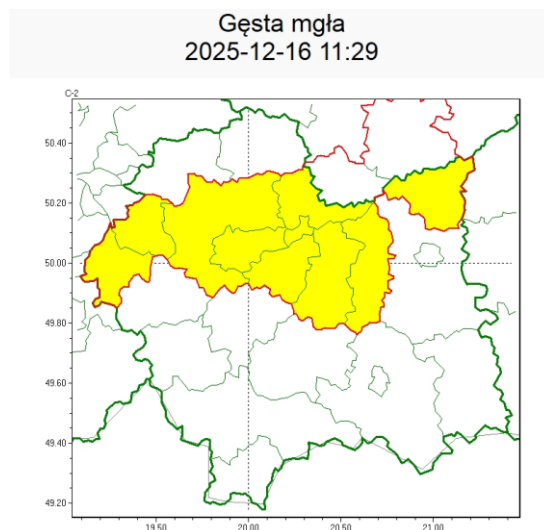

wg rozdzielnika  
Zasięg ostrzeżeń w województwie

**WOJEWÓDZTWO MAŁOPOLSKIE**  
**OSTRZEŻENIA METEOROLOGICZNE ZBIORCZO NR 307**  
**WYKAZ OBOWIĄZUJĄCYCH OSTRZEŻEŃ**

**o godz. 11:29 dnia 16.12.2025**

**Zjawisko/Stopień zagrożenia** Gęsta mgła/1

**Obszar (w nawiasie numer ostrzeżenia dla powiatu)** powiaty: bocheński(114), brzeski(112), chrzanowski(110), dąbrowski(112), krakowski(112), Kraków(114), oświęcimski(112), proszowicki(109), wielicki(114)

**Ważność** od godz. 17:00 dnia 16.12.2025 do godz. 09:00 dnia 17.12.2025

**Prawdopodobieństwo** 70%

**Przebieg** Prognozuje się gęste mgły, w zasięgu których widzialność może miejscami wynosić poniżej 200 m. Lokalnie mgły mogą być marznące.

**SMS IMGW-PIB OSTRZEŻGA:** MGŁA/1 małopolskie (9 powiatów) od 17:00/16.12 do 09:00/17.12.2025 widzialność poniżej 200 m. Dotyczy powiatów: bocheński, brzeski, chrzanowski, dąbrowski, krakowski, Kraków, oświęcimski, proszowicki i wielicki.