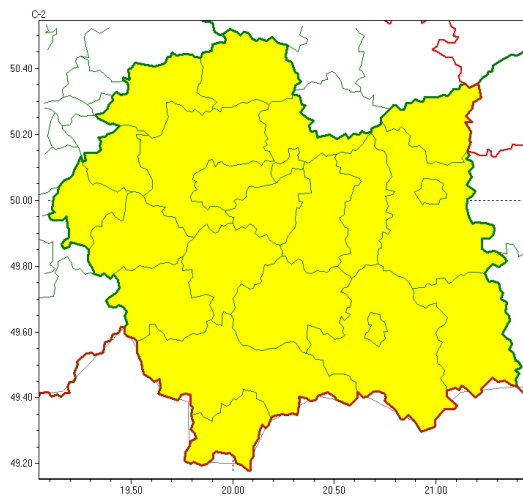

wg rozdzielnika

Oblodzenie  
2025-11-27 11:52

**WOJEWÓDZTWO MAŁOPOLSKIE  
OSTRZEŻENIA METEOROLOGICZNE ZBIORCZO NR 283  
WYKAZ OBOWIĄZUJĄCYCH OSTRZEŻEŃ**

o godz. 11:52 dnia 27.11.2025

**Zjawisko/Stopień zagrożenia** Oblodzenie/1

**Obszar (w nawiasie numer ostrzeżenia dla powiatu) powiaty:** bocheński(103), brzeski(101), chrzanowski(96), dąbrowski(101), gorlicki(140), krakowski(98), Kraków(100), limanowski(121), miechowski(94), myślenicki(106), nowosądecki(142), nowotarski(145), Nowy Sącz(125), olkuski(94), **oświęcimski(98)**, proszowicki(96), suski(128), tarnowski(105), Tarnów(104), tatrzański(133), wadowicki(109), wielicki(102)

**Ważność** od godz. 19:00 dnia 27.11.2025 do godz. 10:00 dnia 28.11.2025

**Prawdopodobieństwo** 80%

**Przebieg** Prognozuje się zamarzanie mokrej nawierzchni dróg i chodników. Temperatura minimalna od -6°C do -3°C, w rejonach podgórskich spadki do -9°C. Temperatura minimalna przy gruncie od -9°C do -7°C, w rejonach podgórskich około -12°C.