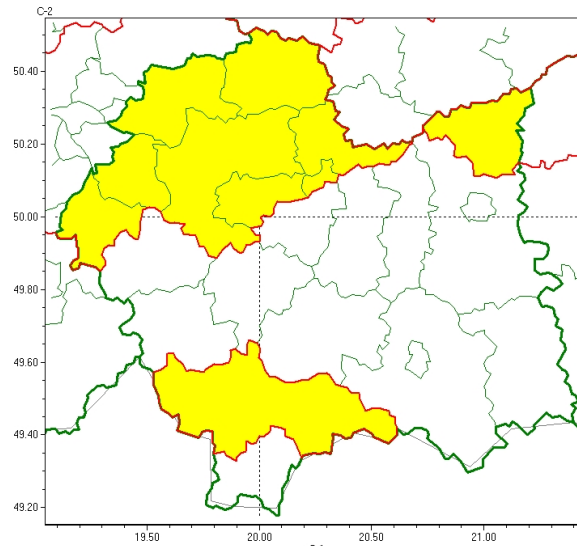

wg rozdzielnika

Zasięg ostrzeżeń w województwie

Gęsta mgła  
2025-11-06 13:00

**WOJEWÓDZTWO MAŁOPOLSKIE**  
**OSTRZEŻENIA METEOROLOGICZNE ZBIORCZO NR 264**  
**WYKAZ OBOWIĄZUJĄCYCH OSTRZEŻEŃ**  
**o godz. 13:00 dnia 06.11.2025**

**Zjawisko/Stopień zagrożenia** Gęsta mgła/1

**Obszar (w nawiasie numer ostrzeżenia dla powiatu)** powiaty: chrzanowski(88), dąbrowski(94), krakowski(90), Kraków(92), miechowski(87), nowotarski(135), olkuski(87), oświęcimski(90), proszowicki(89)

**Ważność** od godz. 21:00 dnia 06.11.2025 do godz. 10:00 dnia 07.11.2025

**Prawdopodobieństwo** 85%

**Przebieg** Prognozuje się miejscami gęste mgły ograniczające widzialność poniżej 200 m.

**SMS IMGW-PIB OSTRZEŻEGA:** MGŁA/1 małopolskie (9 powiatów) od 21:00/06.11 do 10:00/07.11.2025 widzialność miejscami poniżej 200 m. Dotyczy powiatów: chrzanowski, dąbrowski, krakowski, Kraków, miechowski, nowotarski, olkuski, oświęcimski i proszowicki.