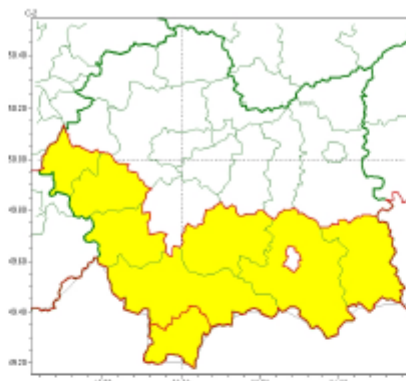

wg rozdzielnika

Silny wiatr
2025-10-29 11:29

**WOJEWÓDZTWO MAŁOPOLSKIE
OSTRZEŻENIA METEOROLOGICZNE ZBIORCZO NR 259
WYKAZ OBOWIĄZUJĄCYCH OSTRZEŻEŃ
o godz. 11:29 dnia 29.10.2025**

Zjawisko/Stopień zagrożenia	Silny wiatr/1
Obszar (w nawiasie numer ostrzeżenia dla powiatu)	powiaty: tatrzański(124)
Ważność	od godz. 00:00 dnia 30.10.2025 do godz. 10:00 dnia 30.10.2025
Prawdopodobieństwo	80%
Przebieg	Prognozuje się wystąpienie silnego wiatru o średniej prędkości do 45 km/h, w porywach do 85 km/h, z południa i południowego-zachodu.
SMS	IMGW-PIB OSTRZEGA: WIATR/1 małopolskie (1 powiat) od 00:00/30.10 do 10:00/30.10.2025 prędkość do 45 km/h, porywy do 85 km/h, S i SW. Dotyczy powiatów: tatrzański.
RSO	Woj. małopolskie (1 powiat), IMGW-PIB wydał ostrzeżenie pierwszego stopnia o silnym wietrze
Uwagi	Brak.
Zjawisko/Stopień zagrożenia	Silny wiatr/1
Obszar (w nawiasie numer ostrzeżenia dla powiatu)	powiaty: gorlicki(129), limanowski(111), nowosądecki(131), nowotarski(131), oświęcimski(87), suski(117), wadowicki(97)
Ważność	od godz. 00:00 dnia 30.10.2025 do godz. 10:00 dnia 30.10.2025
Prawdopodobieństwo	80%

Przebieg	Prognozuje się wystąpienie silnego wiatru o średniej prędkości do 40 km/h, w porywach do 75 km/h, z południa i południowego-zachodu.
SMS	IMGW-PIB OSTRZEGA: WIATR/1 małopolskie (7 powiatów) od 00:00/30.10 do 10:00/30.10.2025 prędkość do 40 km/h, porywy do 75 km/h, S i SW. Dotyczy powiatów: gorlicki, limanowski, nowosądecki, nowotarski, oświęcimski, suski i wadowicki.
RSO	Woj. małopolskie (7 powiatów), IMGW-PIB wydał ostrzeżenie pierwszego stopnia o silnym wietrze
Uwagi	Brak.