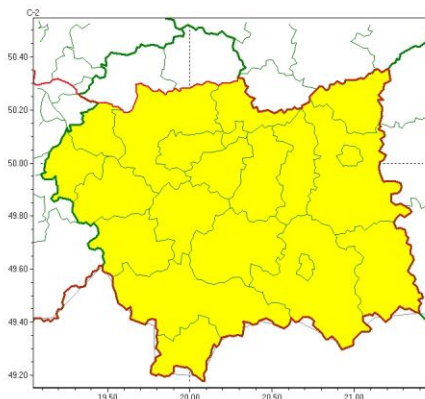

wg rozdzielnika

Burze
2025-09-15 12:18

WOJEWÓDZTWO MAŁOPOLSKIE
OSTRZEŻENIA METEOROLOGICZNE ZBIORCZO NR 242
WYKAZ OBOWIĄZUJĄCYCH OSTRZEŻEŃ
o godz. 12:18 dnia 15.09.2025

Zjawisko/Stopień zagrożenia: Burze/1

Obszar (w nawiasie numer ostrzeżenia dla powiatu)

powiaty: bocheński(88), brzeski(86), chrzanowski(82), dąbrowski(86), gorlicki(122), krakowski(83), Kraków(85), limanowski(107), myślenicki(94), nowosądecki(124), nowotarski(125), Nowy Sącz(110), **oświęcimski(83)**, proszowicki(82), suski(112), tarnowski(90), Tarnów(89), tatrzański(119), wadowicki(92), wielicki(86)