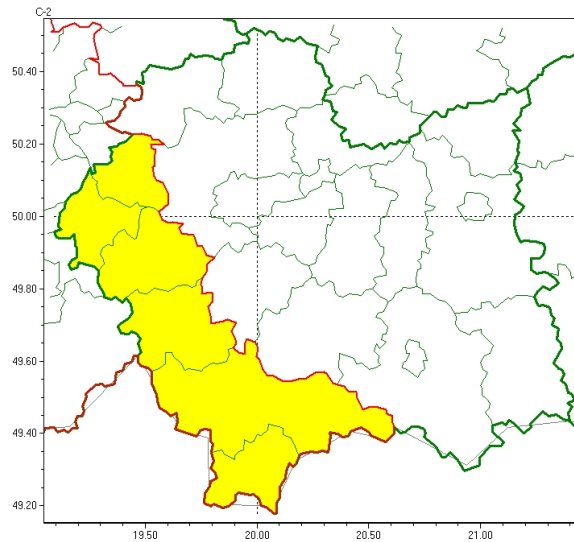

wg rozdzielnika

Zasięg ostrzeżeń w województwie

Intensywne opady deszczu  
2025-09-10 06:22

**WOJEWÓDZTWO MAŁOPOLSKIE**  
**OSTRZEŻENIA METEOROLOGICZNE ZBIORCZO NR 235**  
**WYKAZ OBOWIĄZUJĄCYCH OSTRZEŻEŃ**  
**o godz. 6:22 dnia 10.09.2025**

**Zjawisko/Stopień zagrożenia** Intensywne opady deszczu/1

**Obszar (w nawiasie numer ostrzeżenia dla powiatu)**

powiaty: chrzanowski(79), nowotarski(121), oświęcimski(80), suski(109), tatrzański(114), wadowicki(89)

**Ważność** od godz. 20:00 dnia 10.09.2025 do godz. 08:00 dnia 11.09.2025

**Prawdopodobieństwo** 80%

**Przebieg** Prognozowane są opady deszczu o natężeniu umiarkowanym, okresami silnym. Prognozowana wysokość opadów miejscami od 30 mm do 40 mm.

**SMS IMGW-PIB OSTRZEŻGA:** DESZCZ/1 małopolskie (6 powiatów) od 20:00/10.09 do 08:00/11.09.2025 40 mm. Dotyczy powiatów: chrzanowski, nowotarski, oświęcimski, suski, tatrzański i wadowicki.

**RSO** Woj. małopolskie (6 powiatów), IMGW-PIB wydał ostrzeżenie pierwszego stopnia o intensywnych opadach deszczu.