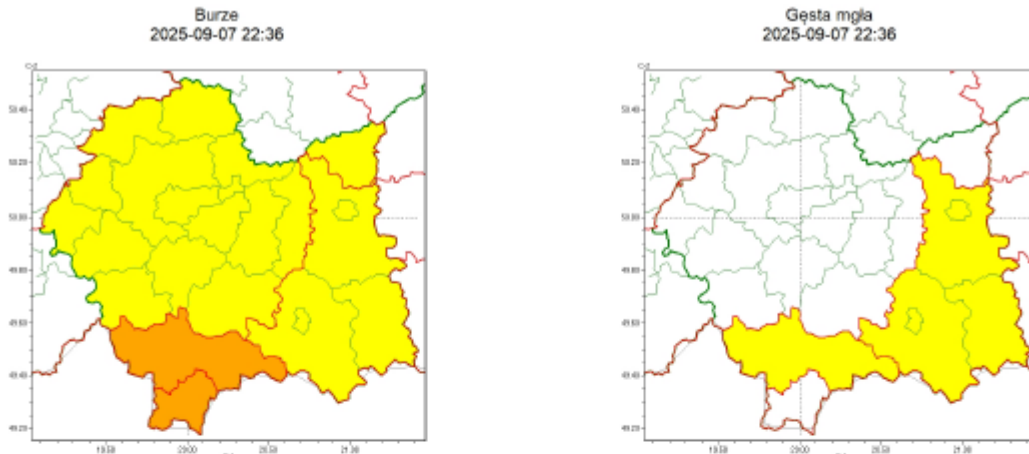

wg rozdzielnika

Zasięg ostrzeżeń w województwie

WOJEWÓDZTWO MAŁOPOLSKIE
OSTRZEŻENIA METEOROLOGICZNE ZBIORCZO NR 227
WYKAZ OBOWIĄZUJĄCYCH OSTRZEŻEŃ
o godz. 22:36 dnia 07.09.2025

Zjawisko/Stopień zagrożenia	Burze/2
Obszar (w nawiasie numer ostrzeżenia dla powiatu)	powiaty: nowotarski(119), tatrzański(112)
Ważność	od godz. 06:00 dnia 08.09.2025 do godz. 23:00 dnia 08.09.2025
Prawdopodobieństwo	90%
Przebieg	Prognozowane są burze, którym miejscami będą towarzyszyć bardzo silne opady deszczu od 35 mm do 55 mm, oraz porywy wiatru do 65 km/h. Lokalnie grad.
SMS	IMGW-PIB OSTRZEGA: BURZE/2 małopolskie (2 powiaty) od 06:00/08.09 do 23:00/08.09.2025 deszcz 55 mm, porywy 65 km/h, grad. Dotyczy powiatów: nowotarski i tatrzański.
RSO	Woj. małopolskie (2 powiaty), IMGW-PIB wydał ostrzeżenie drugiego stopnia o burzach
Uwagi	Ostrzeżenie może być zmienione na wyższy stopień.
Zjawisko/Stopień zagrożenia	Burze/1
Obszar (w nawiasie numer ostrzeżenia dla powiatu)	powiaty: bocheński(84), brzeski(83), chrzanowski(78), dąbrowski(83), gorlicki(117), krakowski(80), Kraków(82), limanowski(103), miechowski(78), myślenicki(90), nowosądecki(119), Nowy Sącz(105), olkuski(79), oświęcimski(79), proszowicki(79), suski(107), tamowski(86), Tarnów(85), wadowicki(87), wielicki(82)
Ważność	od godz. 08:00 dnia 08.09.2025 do godz. 23:00 dnia 08.09.2025
Prawdopodobieństwo	85%