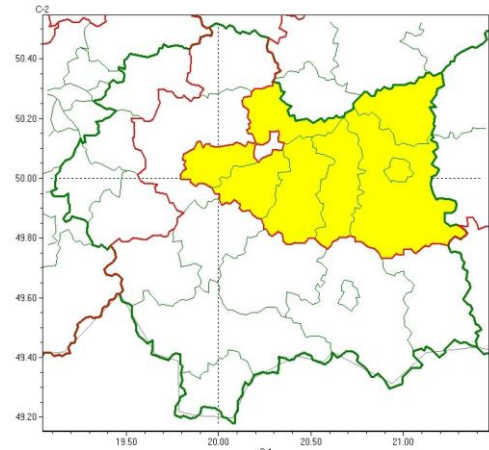

wg rozdzielnika

Silny deszcz z burzami
2025-09-02 09:13

Upał
2025-09-02 09:13

WOJEWÓDZTWO MAŁOPOLSKIE
OSTRZEŻENIA METEOROLOGICZNE ZBIORCZO NR 214
WYKAZ OBOWIĄZUJĄCYCH OSTRZEŻEŃ
o godz. 09:13 dnia 02.09.2025

Zjawisko/Stopień zagrożenia Silny deszcz z burzami/1

Obszar (w nawiasie numer ostrzeżenia dla powiatu) powiaty: chrzanowski(75), olkuski(76), oświęcimski(76), wadowicki(83)

Ważność od godz. 00:00 dnia 03.09.2025 do godz. 10:00 dnia 03.09.2025

Prawdopodobieństwo 80%

Przebieg Prognozowane są opady deszczu o natężeniu umiarkowanym, okresami silnym. Wysokość opadu miejscami do 35 mm. Opadom towarzyszyć będą burze z porywami wiatru do 60 km/h.

SMS IMGW-PIB OSTRZEŻGA: DESZCZ i BURZE/1 małopolskie (4 powiaty) od 00:00/03.09 do 10:00/03.09.2025 35 mm; porywy 60 km/h. Dotyczy powiatów: chrzanowski, olkuski, oświęcimski i wadowicki.