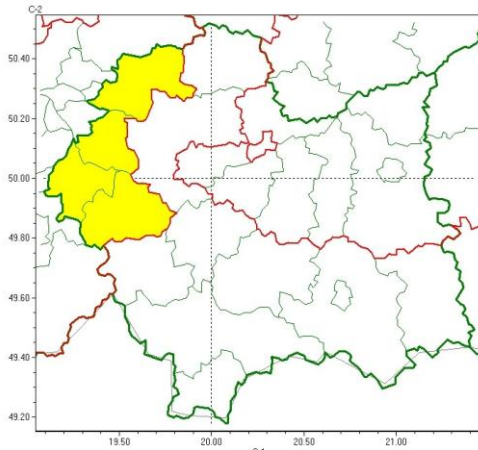

wg rozdzielnika

Silny deszcz z burzami
2025-09-02 09:13

Upał
2025-09-02 09:13

WOJEWÓDZTWO MAŁOPOLSKIE
OSTRZEŻENIA METEOROLOGICZNE ZBIORCZO NR 214
WYKAZ OBOWIĄZUJĄCYCH OSTRZEŻEŃ
o godz. 09:13 dnia 02.09.2025

Zjawisko/Stopień zagrożenia Silny deszcz z burzami/1

Obszar (w nawiasie numer ostrzeżenia dla powiatu) powiaty: chrzanowski(75), olkuski(76), oświęcimski(76), wadowicki(83)

Ważność od godz. 00:00 dnia 03.09.2025 do godz. 10:00 dnia 03.09.2025

Prawdopodobieństwo 80%

Przebieg Prognozowane są opady deszczu o natężeniu umiarkowanym, okresami silnym. Wysokość opadu miejscami do 35 mm. Opadom towarzyszyć będą burze z porywami wiatru do 60 km/h.

SMS IMGW-PIB OSTRZEŻGA: DESZCZ i BURZE/1 małopolskie (4 powiaty) od 00:00/03.09 do 10:00/03.09.2025 35 mm; porywy 60 km/h. Dotyczy powiatów: chrzanowski, olkuski, oświęcimski i wadowicki.