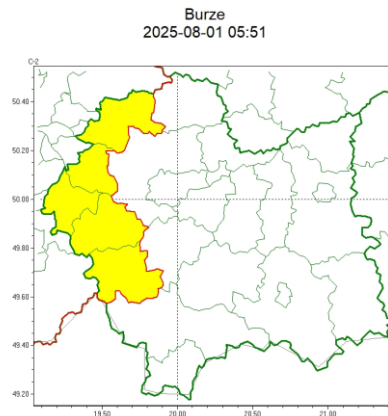

wg rozdzielnika

**WOJEWÓDZTWO MAŁOPOLSKIE
OSTRZEŻENIA METEOROLOGICZNE ZBIORCZO NR 193
WYKAZ OBOWIĄZUJĄCYCH OSTRZEŻEŃ**

o godz. 05:51 dnia 01.08.2025

Zjawisko/Stopień zagrożenia Burze/1

Obszar (w nawiasie numer ostrzeżenia dla powiatu)

powiaty: chrzanowski(69), olkuski(70), oświęcimski(70), suski(94), wadowicki(77)

Ważność od godz. 14:00 dnia 01.08.2025 do godz. 21:00 dnia 01.08.2025

Prawdopodobieństwo 80%

Przebieg Prognozowane są burze, którym miejscami będą towarzyszyć silne opady deszczu do 30 mm oraz porywy wiatru do 65 km/h. Lokalnie grad.

SMS IMGW-PIB OSTRZEŻGA: BURZE/1 małopolskie (5 powiatów) od 14:00/01.08 do 21:00/01.08.2025 deszcz 30 mm, porywy 65 km/h, grad. Dotyczy powiatów: chrzanowski, olkuski, oświęcimski, suski i wadowicki.

RSO Woj. małopolskie (5 powiatów), IMGW-PIB wydał ostrzeżenie pierwszego stopnia o burzach