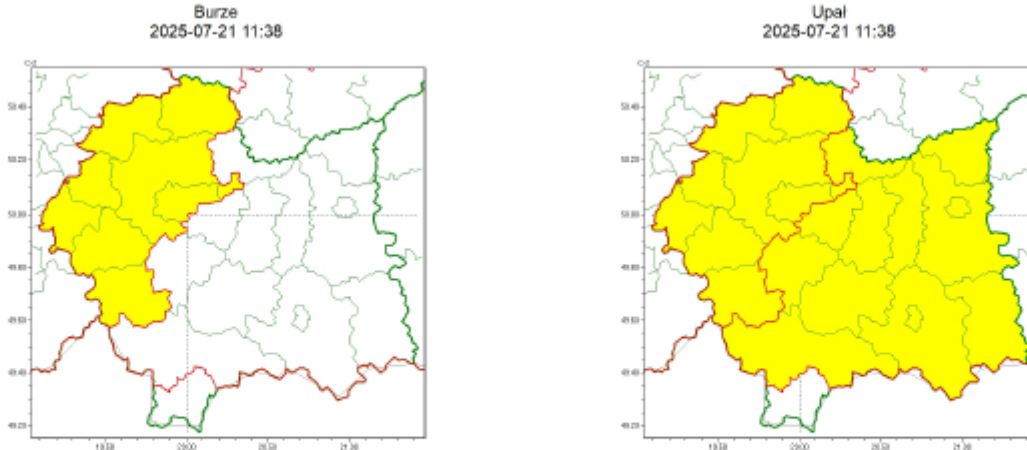

wg rozdzielnika

Zasięg ostrzeżeń w województwie

**WOJEWÓDZTWO MAŁOPOLSKIE**  
**OSTRZEŻENIA METEOROLOGICZNE ZBIORCZO NR 177**  
**WYKAZ OBOWIĄZUJĄCYCH OSTRZEŻEŃ**  
**o godz. 11:38 dnia 21.07.2025**

Zjawisko/Stopień zagrożenia	Burze/1
Obszar (w nawiasie numer ostrzeżenia dla powiatu)	powiaty: chrzanowski(66), krakowski(69), Kraków(68), miechowski(67), olkusiński(67), oświęcimski(67), suski(89), wadowicki(73)
Ważność	od godz. 21:00 dnia 21.07.2025 do godz. 03:00 dnia 22.07.2025
Prawdopodobieństwo	80%
Przebieg	Prognozowane są burze, którym miejscami będą towarzyszyć silne opady deszczu od 15 mm do 25 mm oraz porywy wiatru do 75 km/h. Lokalnie grad.
SMS	IMGW-PIB OSTRZEŻEGA: BURZE/1 małopolskie (8 powiatów) od 21:00/21.07 do 03:00/22.07.2025 deszcz 25 mm, porywy 75 km/h, lokalnie grad. Dotyczy powiatów: chrzanowski, krakowski, Kraków, miechowski, olkusiński, oświęcimski, suski i wadowicki.
RSO	Woj. małopolskie (8 powiatów), IMGW-PIB wydał ostrzeżenie pierwszego stopnia o burzach
Uwagi	Brak.
Zjawisko/Stopień zagrożenia	Upał/1
Obszar (w nawiasie numer ostrzeżenia dla powiatu)	powiaty: bocheński(66), brzeski(63), chrzanowski(65), dąbrowski(65), gorlicki(96), krakowski(68), Kraków(67), limanowski(84), miechowski(66), myślenicki(73), nowosądecki(97), nowotarski(101), Nowy Sącz(84), olkusiński(66), oświęcimski(66), proszowicki(67), suski(88), tarnowski(64), Tarnów(63), wadowicki(72), wielicki(65)
Ważność	od godz. 12:00 dnia 21.07.2025 do godz. 20:00 dnia 21.07.2025
Prawdopodobieństwo	80%