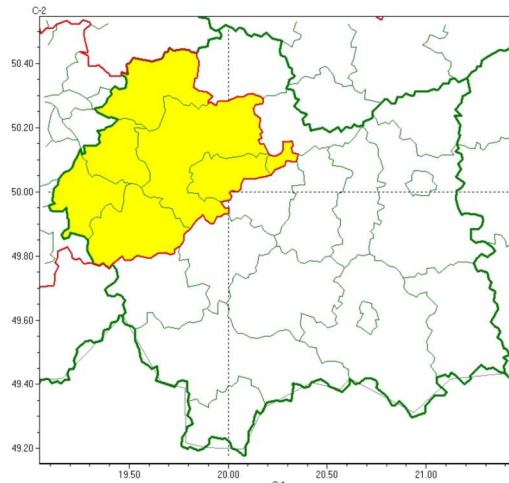

wg rozdzielnika

Zasięg ostrzeżeń w województwie  
Upał  
2025-06-25 12:28

**WOJEWÓDZTWO MAŁOPOLSKIE  
OSTRZEŻENIA METEOROLOGICZNE ZBIORCZO NR 153  
WYKAZ OBOWIĄZUJĄCYCH OSTRZEŻEŃ  
o godz. 12:28 dnia 25.06.2025**

**Zjawisko/Stopień zagrożenia** Upał/1

**Obszar (w nawiasie numer ostrzeżenia dla powiatu)**

powiaty: chrzanowski(53), krakowski(57), Kraków(56), olkuski(54), oświęcimski(54), wadowicki(60)

**Ważność** od godz. 14:00 dnia 26.06.2025 do godz. 19:00 dnia 26.06.2025

**Prawdopodobieństwo** 75%

**Przebieg** Prognozuje się upał. Temperatura maksymalna w dzień od 28°C do 31°C.

**SMS IMGW-PIB OSTRZEŻEGA:** UPAL/1 małopolskie (6 powiatów) od 14:00/26.06 do 19:00/26.06.2025 temp. maks 31 st. Dotyczy powiatów: chrzanowski, krakowski, Kraków, olkuski, oświęcimski i wadowicki.