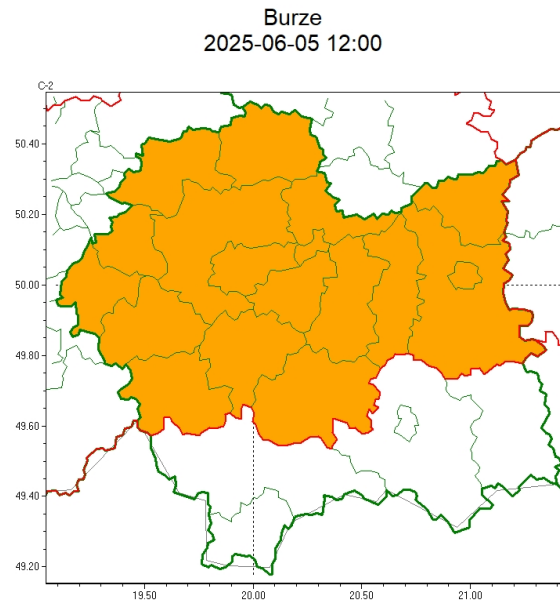

wg rozdzielnika

Zasięg ostrzeżeń w województwie

WOJEWÓDZTWO MAŁOPOLSKIE
OSTRZEŻENIA METEOROLOGICZNE ZBIORCZO NR 141
WYKAZ OBOWIĄZUJĄCYCH OSTRZEŻEŃ
o godz. 12:00 dnia 05.06.2025

Zjawisko/Stopień zagrożenia Burze/2

Obszar (w nawiasie numer ostrzeżenia dla powiatu)

powiaty: bocheński(50), brzeski(48), chrzanowski(48), dąbrowski(51), krakowski(52), Kraków(51), limanowski(67), miechowski(51), myślenicki(57), olkuski(49), oświęcimski(49), proszowicki(52), suski(70), tarnowski(48), Tarnów(47), wadowicki(55), wielicki(50)

Ważność od godz. 17:00 dnia 05.06.2025 do godz. 03:00 dnia 06.06.2025

Prawdopodobieństwo 80%

Przebieg Prognozowane są burze, którym miejscami będą towarzyszyć silne opady deszczu od 25 mm do 35 mm, lokalnie około 40 mm, oraz porywy wiatru do 90 km/h. Lokalnie grad, możliwy duży.

SMS IMGW-PIB OSTRZEŻGA: BURZE/2 małopolskie (17 powiatów) od 17:00/05.06 do 03:00/06.06.2025 deszcz 25-35 mm, lok. ok. 40 mm, porywy 90 km/h, grad. Dotyczy powiatów: bocheński, brzeski, chrzanowski, dąbrowski, krakowski, Kraków, limanowski, miechowski, myślenicki, olkuski, oświęcimski, proszowicki, suski, tarnowski, Tarnów, wadowicki i wielicki.