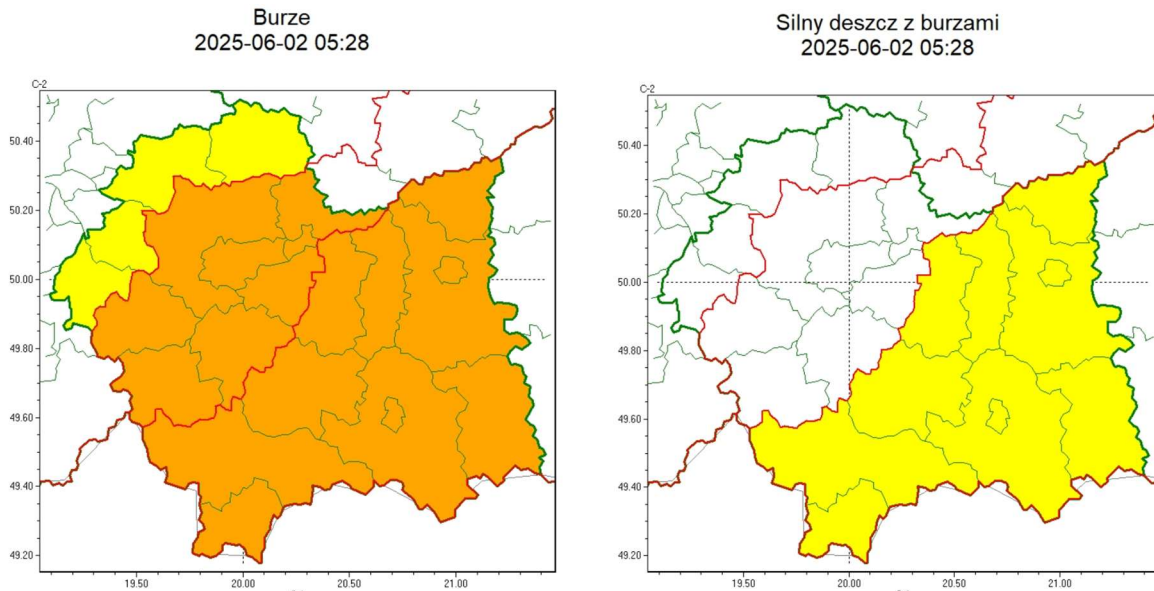

wg rozdzielnika

Zasięg ostrzeżeń w województwie

**WOJEWÓDZTWO MAŁOPOLSKIE
OSTRZEŻENIA METEOROLOGICZNE ZBIORCZO NR 138
WYKAZ OBOWIĄZUJĄCYCH OSTRZEŻEŃ
o godz. 05:28 dnia 02.06.2025**

Zjawisko/Stopień zagrożenia Burze/2

Obszar (w nawiasie numer ostrzeżenia dla powiatu)

powiaty: bocheński(48), brzeski(46), dąbrowski(49), gorlicki(77), krakowski(50), Kraków(49), limanowski(65), myślenicki(55), nowosądecki(77), nowotarski(82), Nowy Sącz(65), proszowicki(50), suski(68), tarnowski(46), Tarnów(45), tatrzański(79), wadowicki(53), wielicki(48)

Ważność od godz. 13:00 dnia 02.06.2025 do godz. 23:00 dnia 02.06.2025

Prawdopodobieństwo 80%

Przebieg Prognozowane są burze, którym miejscami będą towarzyszyć silne opady deszczu od 20 mm od 35 mm, punktowo do 45 mm, oraz porywy wiatru do 70 km/h. Lokalnie grad.

SMS IMGW-PIB OSTRZEŻGA: BURZE/2 małopolskie (18 powiatów) od 13:00/02.06 do 23:00/02.06.2025 deszcz 20-35 mm, lok. 45 mm, porywy 70 km/h, grad. Dotyczy powiatów: bocheński, brzeski, dąbrowski, gorlicki, krakowski, Kraków, limanowski, myślenicki, nowosądecki, nowotarski, Nowy Sącz, proszowicki, suski, tarnowski, Tarnów, tatrzański, wadowicki i wielicki.