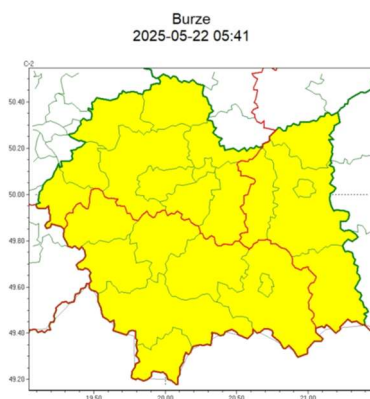

wg rozdzielnika

**WOJEWÓDZTWO MAŁOPOLSKIE**  
**OSTRZEŻENIA METEOROLOGICZNE ZBIORCZO NR 125**  
**WYKAZ OBOWIĄZUJĄCYCH OSTRZEŻEŃ**

o godz. 05:41 dnia 22.05.2025

**Zjawisko/Stopień zagrożenia** Burze/1

**Obszar (w nawiasie numer ostrzeżenia dla powiatu)**

powiaty: bocheński(44), chrzanowski(44), krakowski(47), Kraków(46), limanowski(59), miechowski(46), myślenicki(49), nowosądecki(70), nowotarski(75), Nowy Sącz(59), olkuski(45), oświęcimski(44), proszowicki(47), suski(62), tatrzański(72), wadowicki(48), wielicki(45)