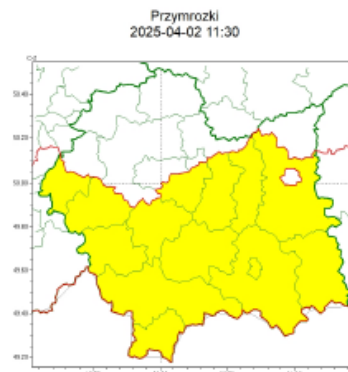

wg rozdzielnika

Zasięg ostrzeżeń w województwie

WOJEWÓDZTWO MAŁOPOLSKIE OSTRZEŻENIA METEOROLOGICZNE ZBIORCZO NR 81 WYKAZ OBOWIĄZUJĄCYCH OSTRZEŻEŃ o godz. 11:30 dnia 02.04.2025	
Zjawisko/Stopień zagrożenia	Przymrozki/1
Obszar (w nawiasie numer ostrzeżenia dla powiatu)	powiaty: bocheński(29), brzeski(27), gorlicki(41), limanowski(35), myślenicki(31), nowosądecki(42), nowotarski(47), Nowy Sącz(37), oświęcimski(31), suski(39), tarnowski(27), tatrzański(43), wadowicki(32), wielicki(30)
Ważność	od godz. 23:00 dnia 02.04.2025 do godz. 08:00 dnia 03.04.2025
Prawdopodobieństwo	70%
Przebieg	Miejscami temperatura obniży się do około -1°C, przy gruncie do -4°C.
SMS	IMGW-PIB OSTRZEŻA: PRZYMROZKI/1 małopolskie (14 powiatów) od 23:00/02.04 do 08:00/03.04.2025 temp. min -1 st., przy gruncie -4 st. Dotyczy powiatów: bocheński, brzeski, gorlicki, limanowski, myślenicki, nowosądecki, nowotarski, Nowy Sącz, oświęcimski, suski, tarnowski, tatrzański, wadowicki i wielicki.
RSO	Woj. małopolskie (14 powiatów), IMGW-PIB wydał ostrzeżenie pierwszego stopnia o przymrozkach
Uwagi	Brak.
<p>Opracowanie niniejsze i jego format, jako przedmiot prawa autorskiego podlega ochronie prawnej, zgodnie z przepisami ustawy z dnia 4 lutego 1994r o prawie autorskim i prawach pokrewnych (dz. U. z 2006 r. Nr 90, poz. 631 z późn. zm.). Wszelkie dalsze udostępnianie, rozpowszechnianie (przedruk, kopiowanie, wiadomość sms) jest dozwolone wyłącznie w formie dosłownej z bezwzględnym wskazaniem źródła informacji tj. IMGW-PIB.</p>	